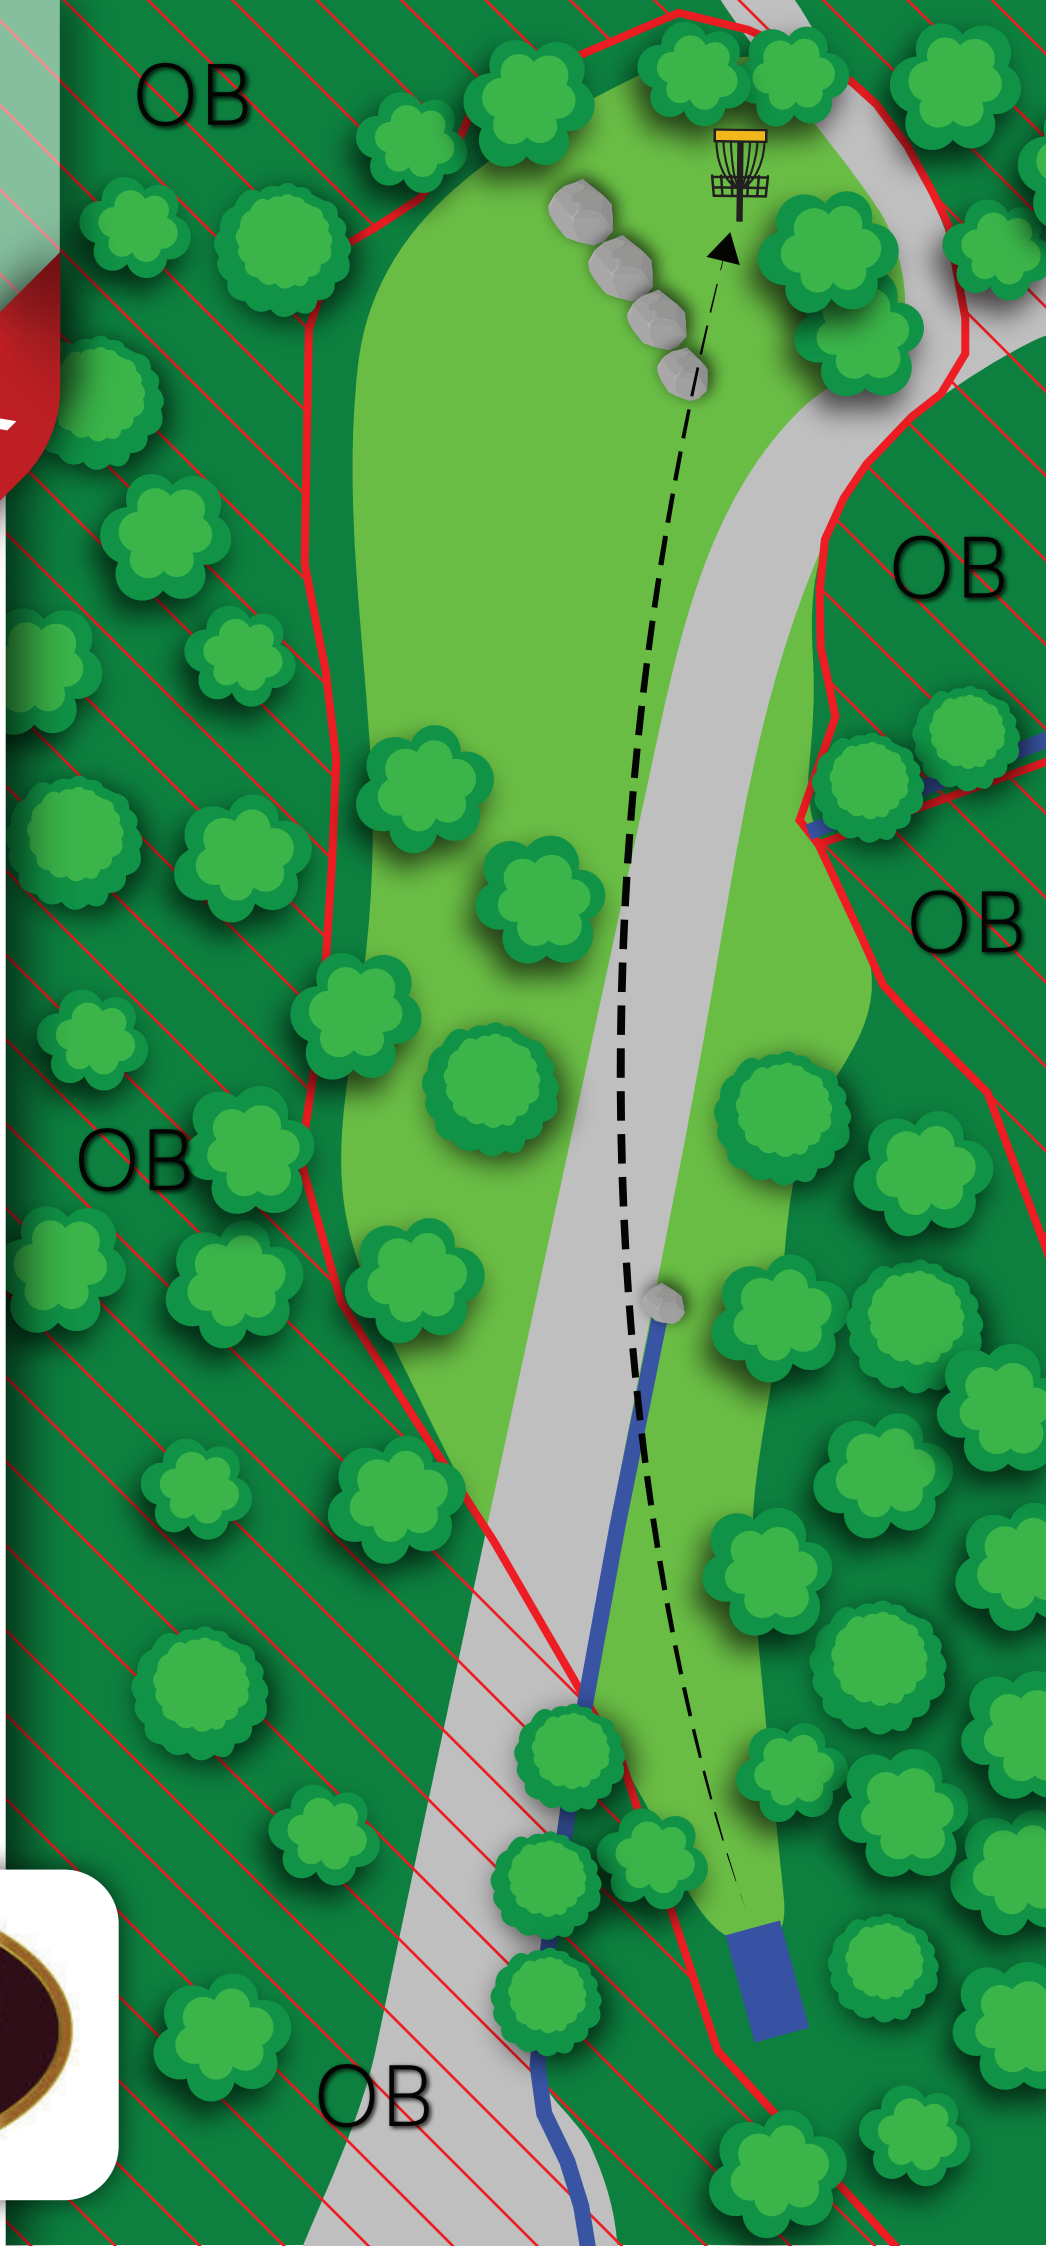

3

tee

85m (+6)

i

OB langs hele venstre side, rundt green, på mark og green hull 16 til høyre.

Hullsponsor

NORGESCU

15