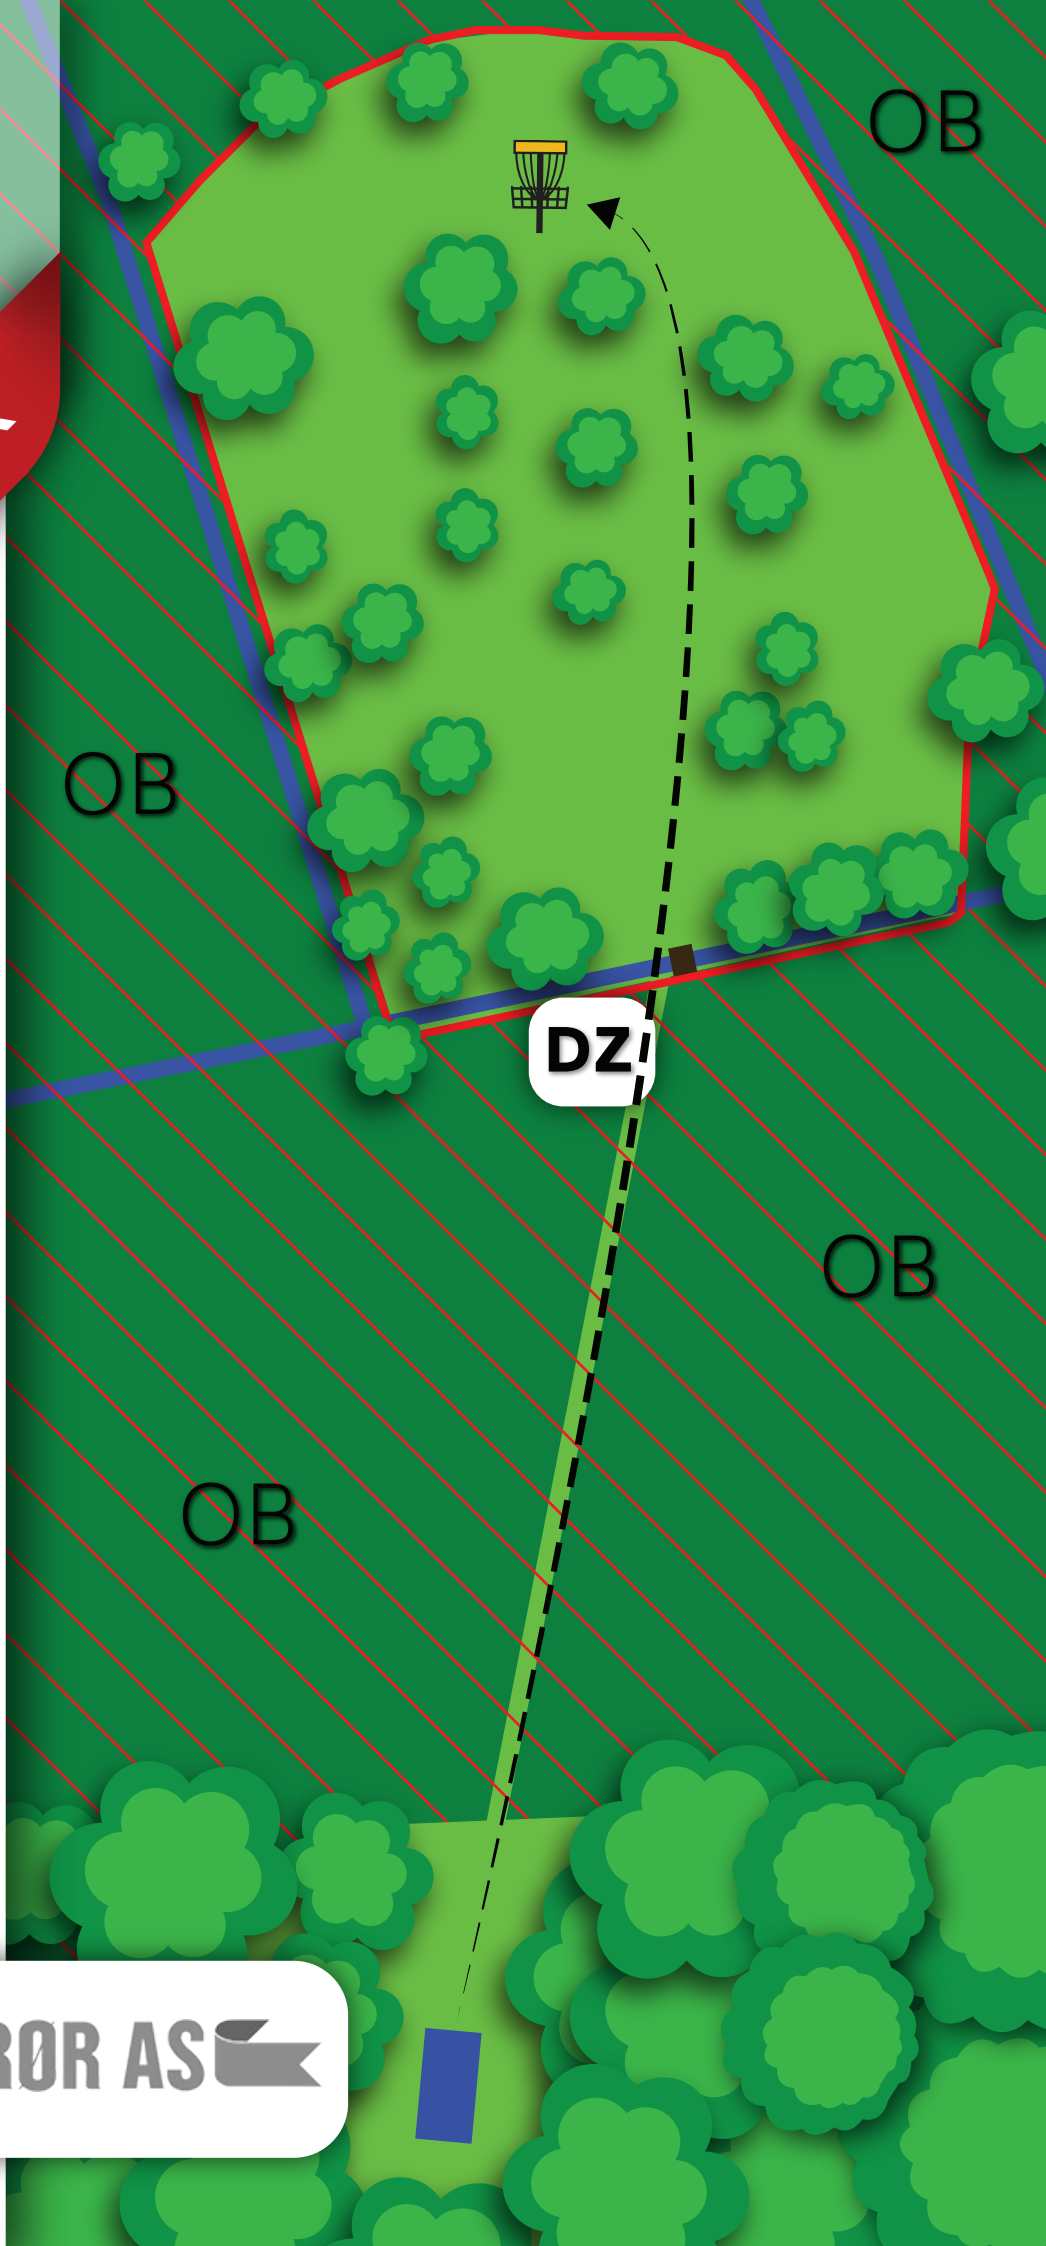

NORGESCU

9

Øverås Diskgolfpark

PAR

blå

3

tee

108m (-4)

i

Ved OB kan man velge å kaste fra DZ med ett straffekast og alltid når 1. kast aldri har vært god. Ellers vanlige OB-regler.
61m til fairway

Hullsponsor

HELLAND RØR AS