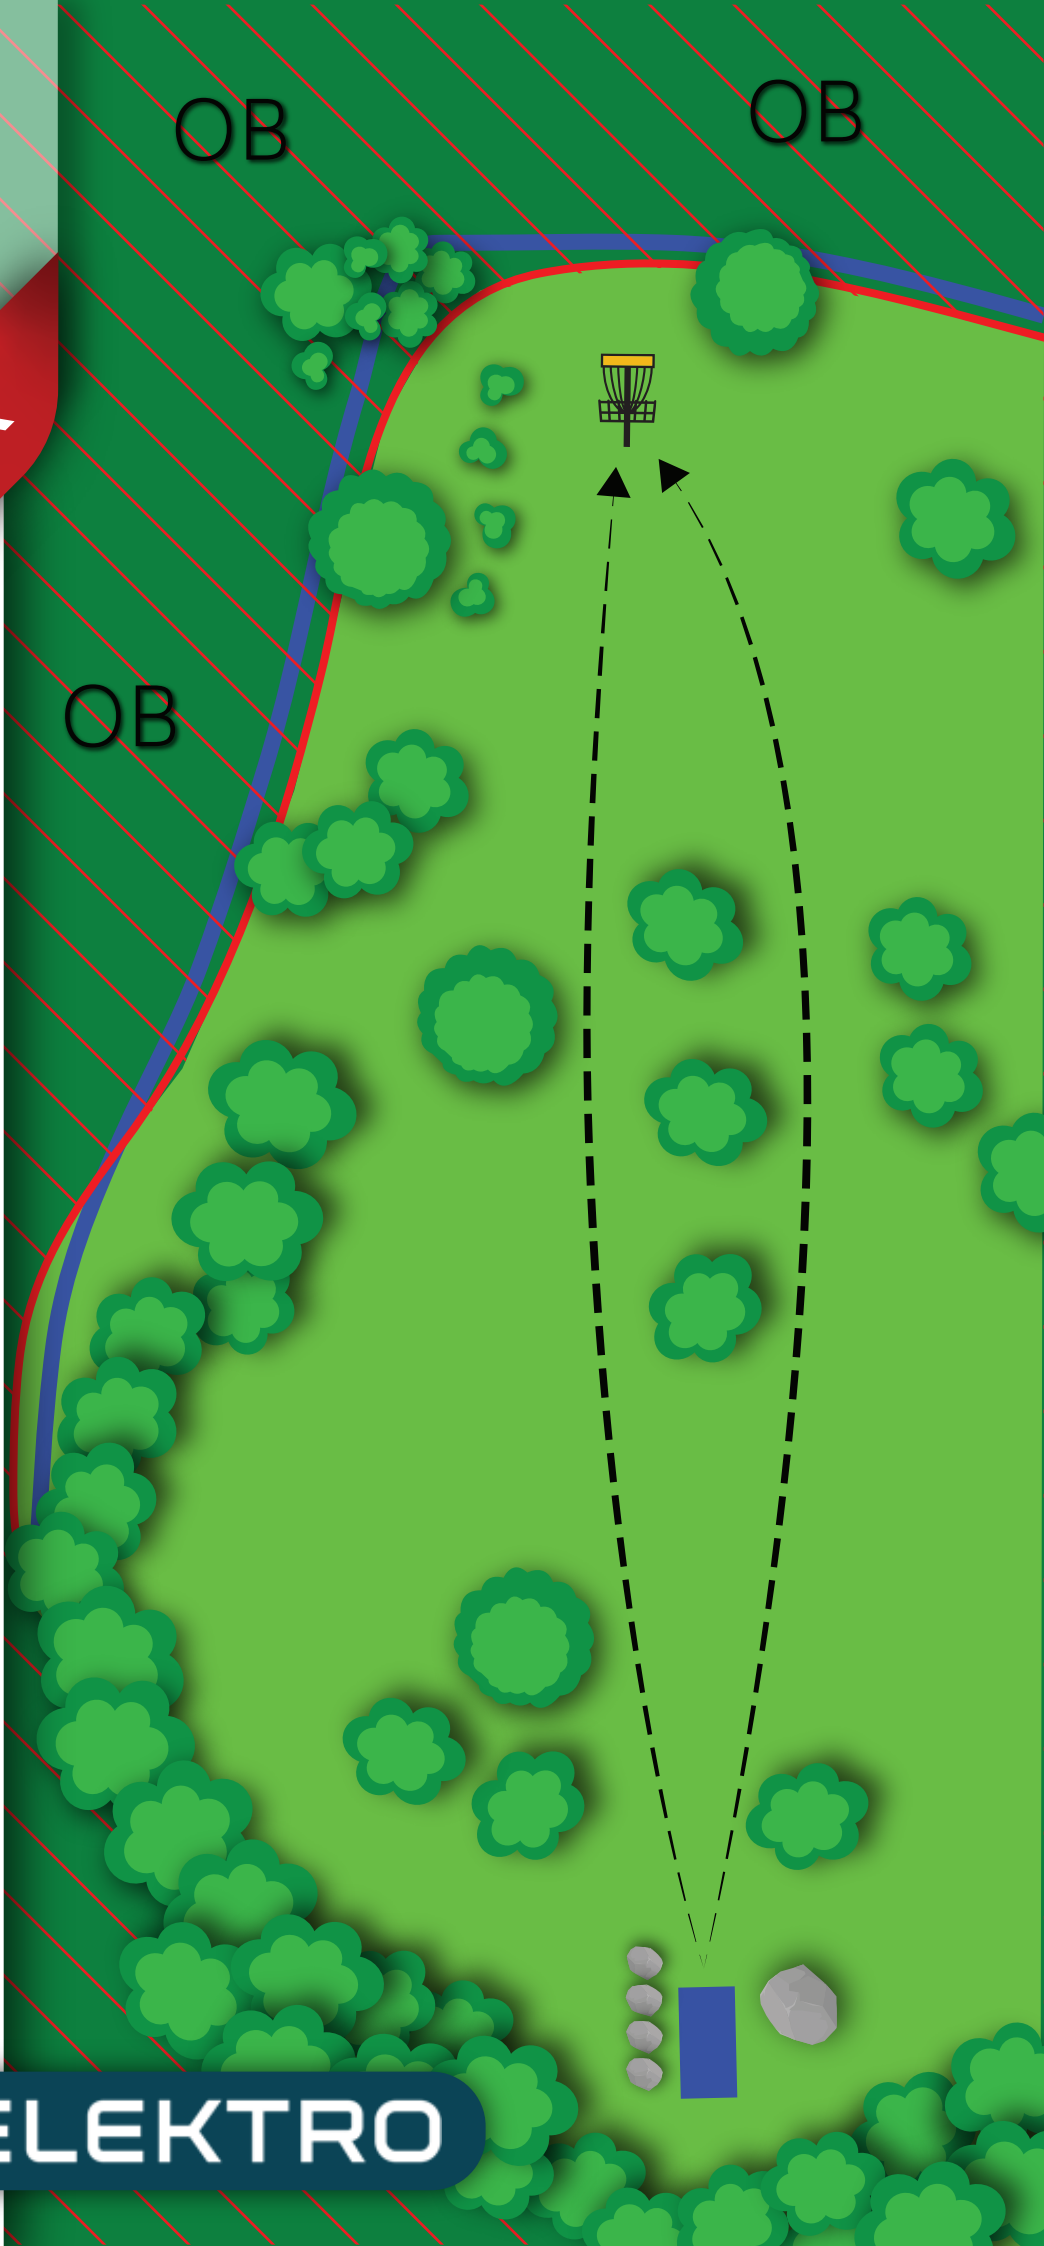

89m (-7)

i

OB til venstre
og bak kurv.

Hullsponsor

VIKELEKTRO

NORGESCU

4

Øverås Diskgolfpark