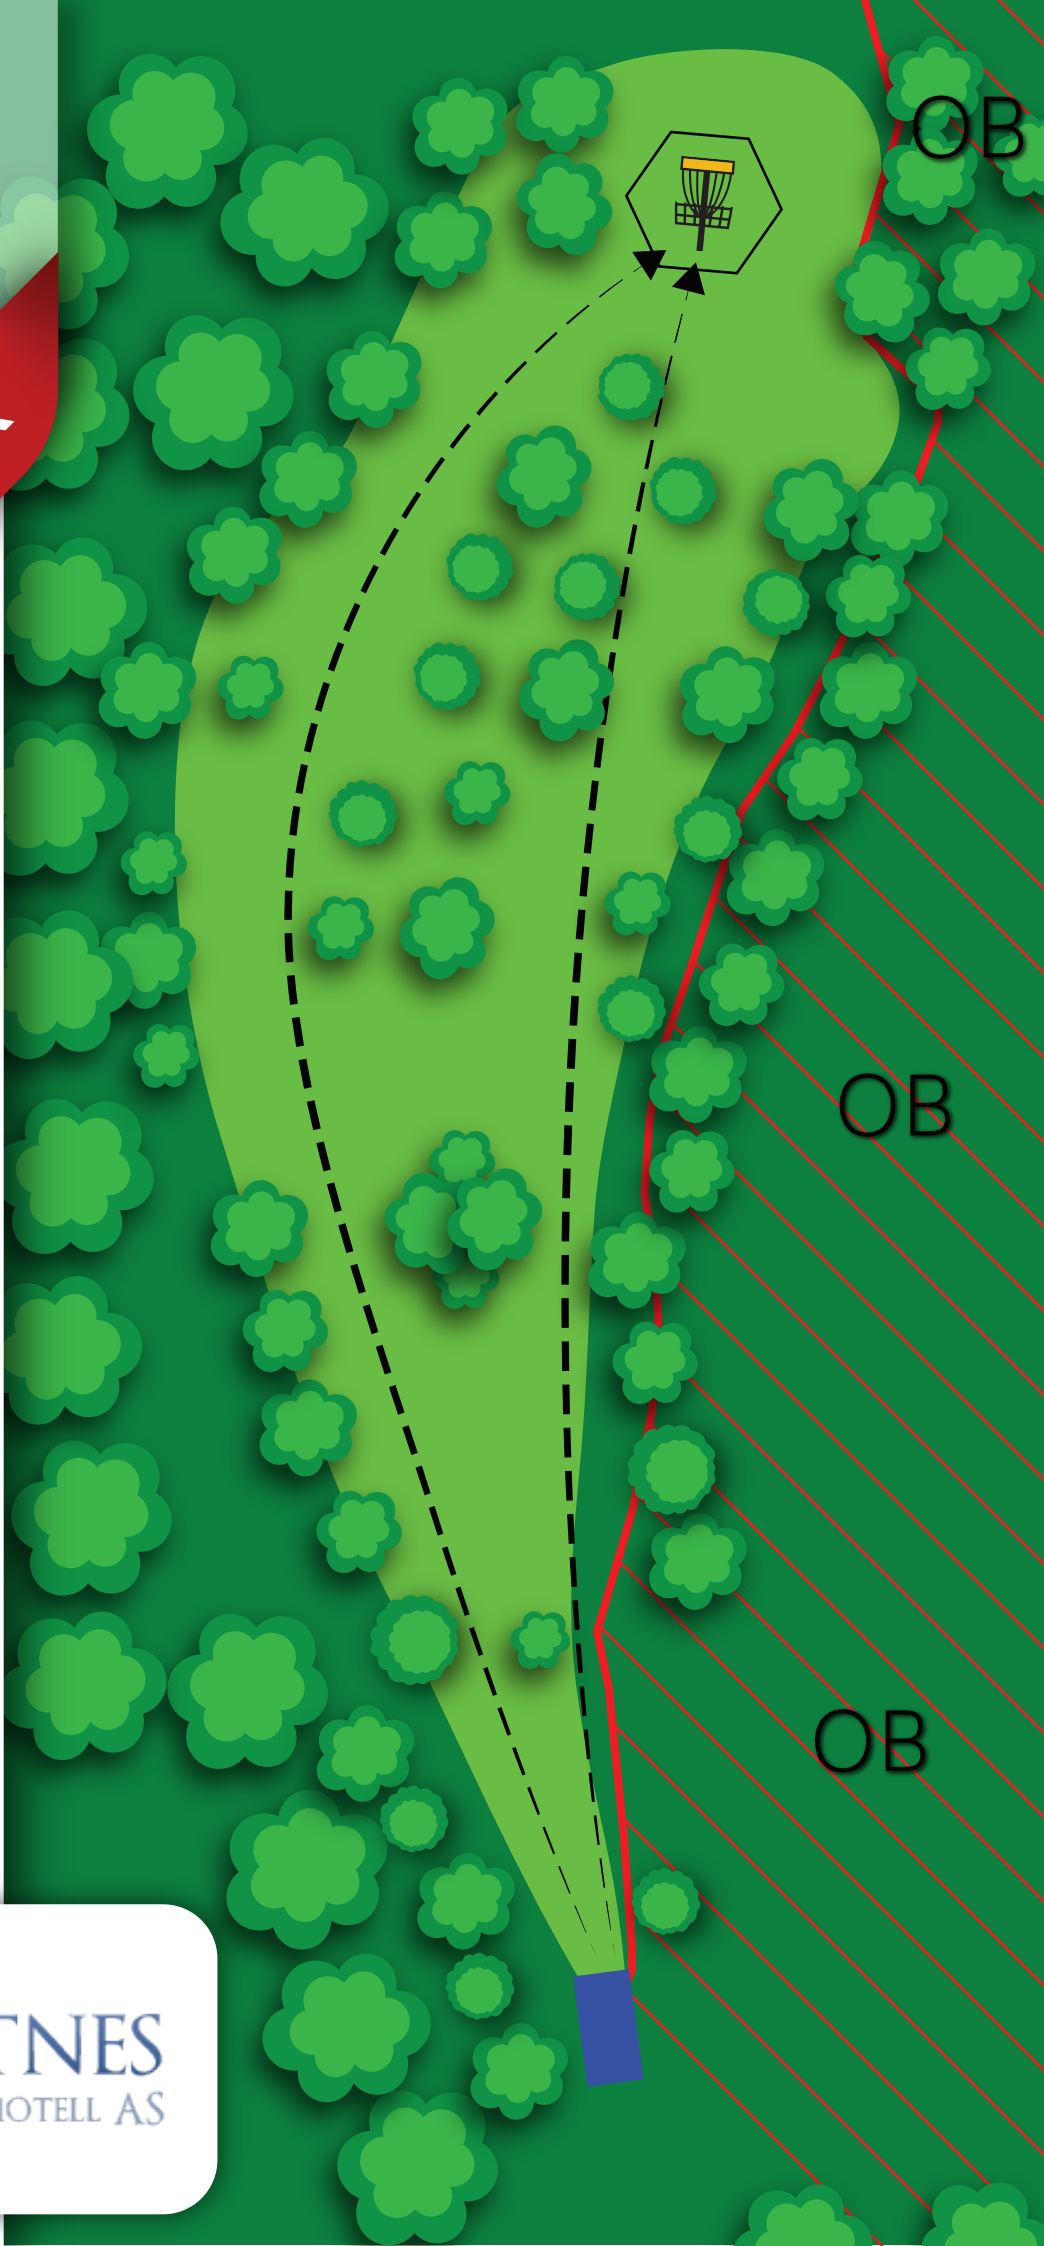

VESTNES
FJORDHOTELL AS