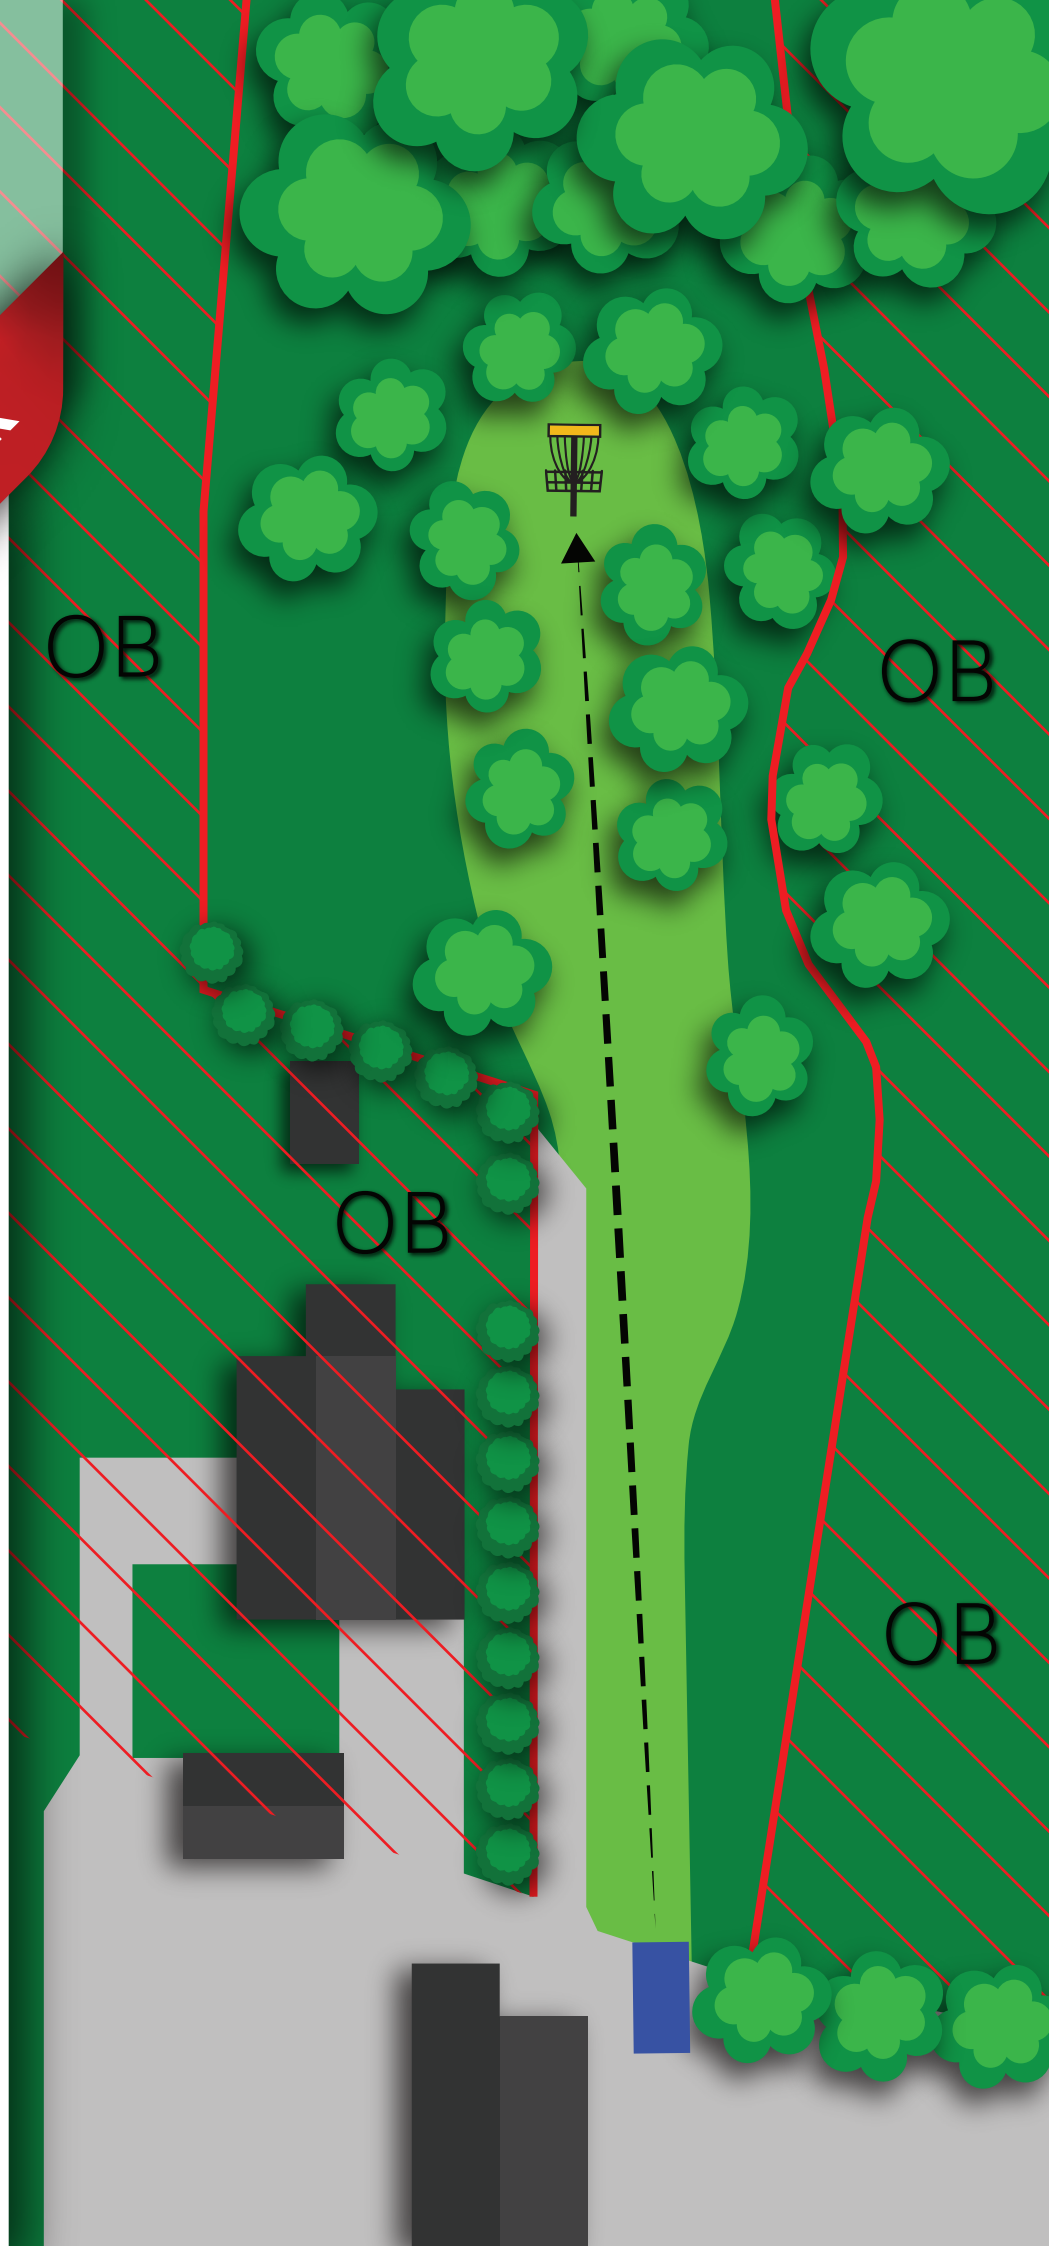

108m (+3)

i

OB langs hekk og gjerde til venstre og motgående hull til høyre.

NORGES CUP

18

Øverås Diskgolfpark

PAR

blå