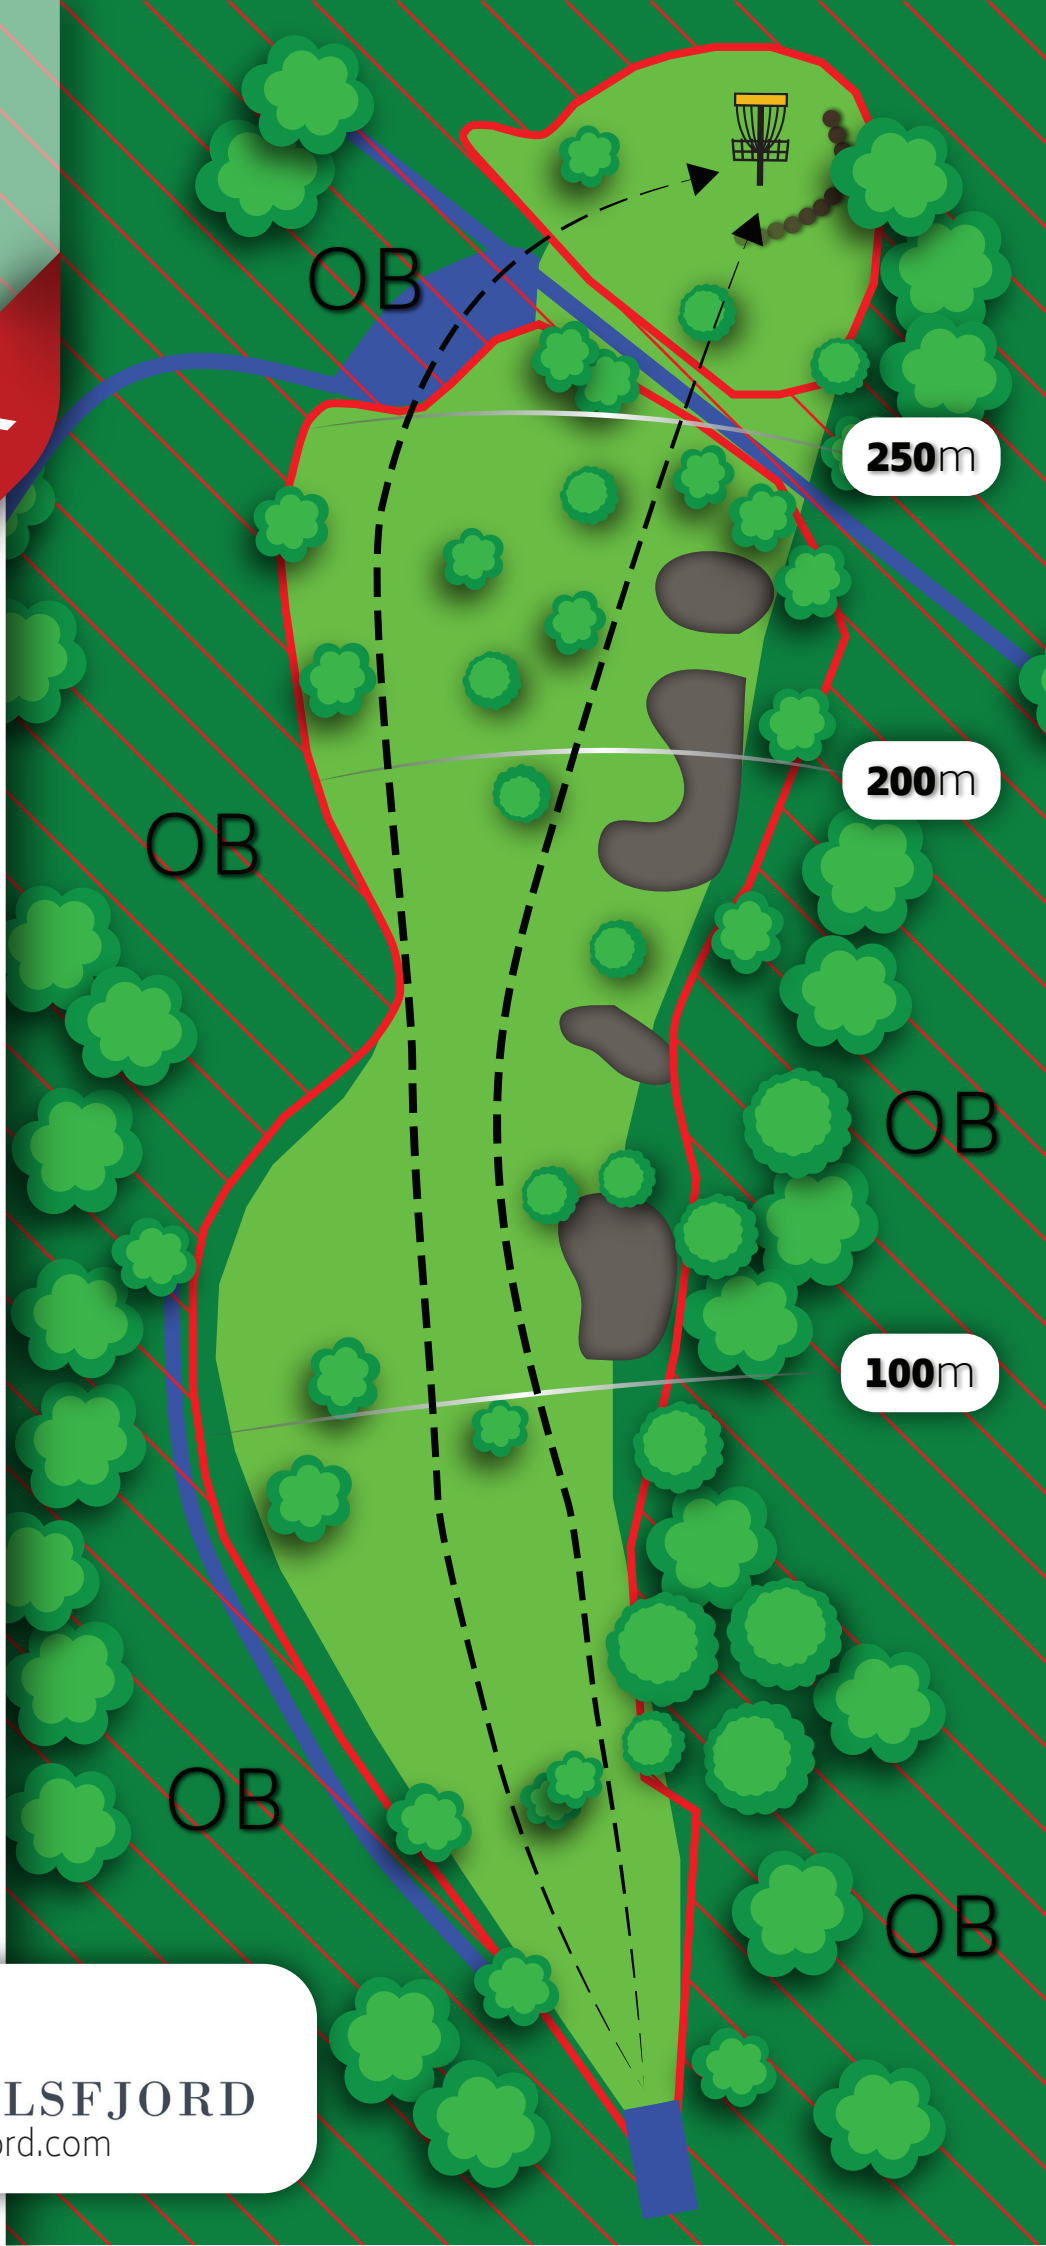

NORGES CUP

11

Øverås Diskgolfpark

PAR

blå

5

tee

288m (+4)

i

OB langs begge sider av fairway, og i vannhinder før kurv.

NB: ikke OB i bunkere.

Hullsponsor

VISIT
ROMSDALSFJORD
visitromsdalsfjord.com