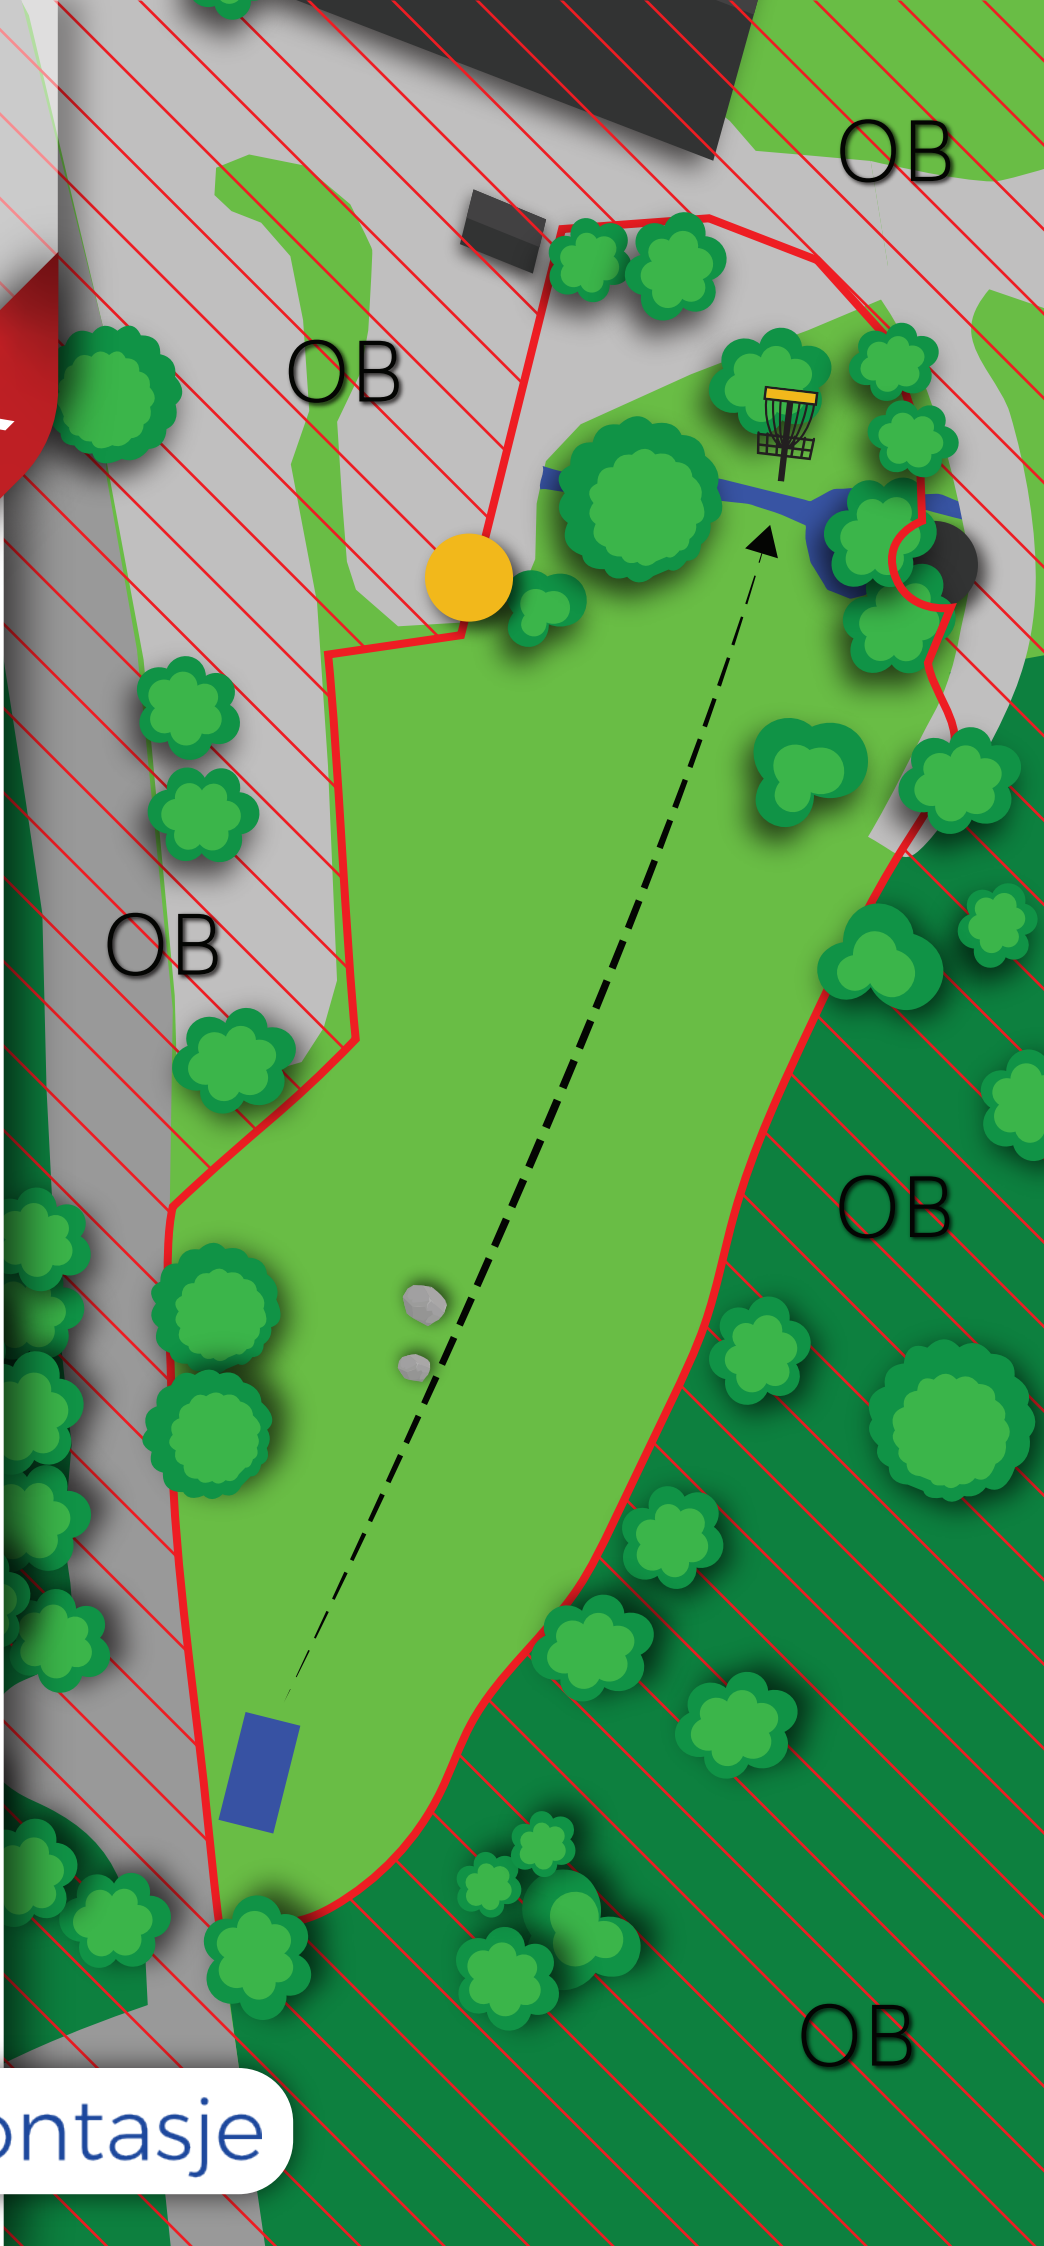

NORGESCUP

2

Øverås Diskgolfpark

PAR

blå

3

tee

104m (-1)

i

OB på asfalt,
på taket av grillhytta
og i markert område.
Bekk og dam er
tilfeldig vann.

Hullsponsor

Kraftmontasje