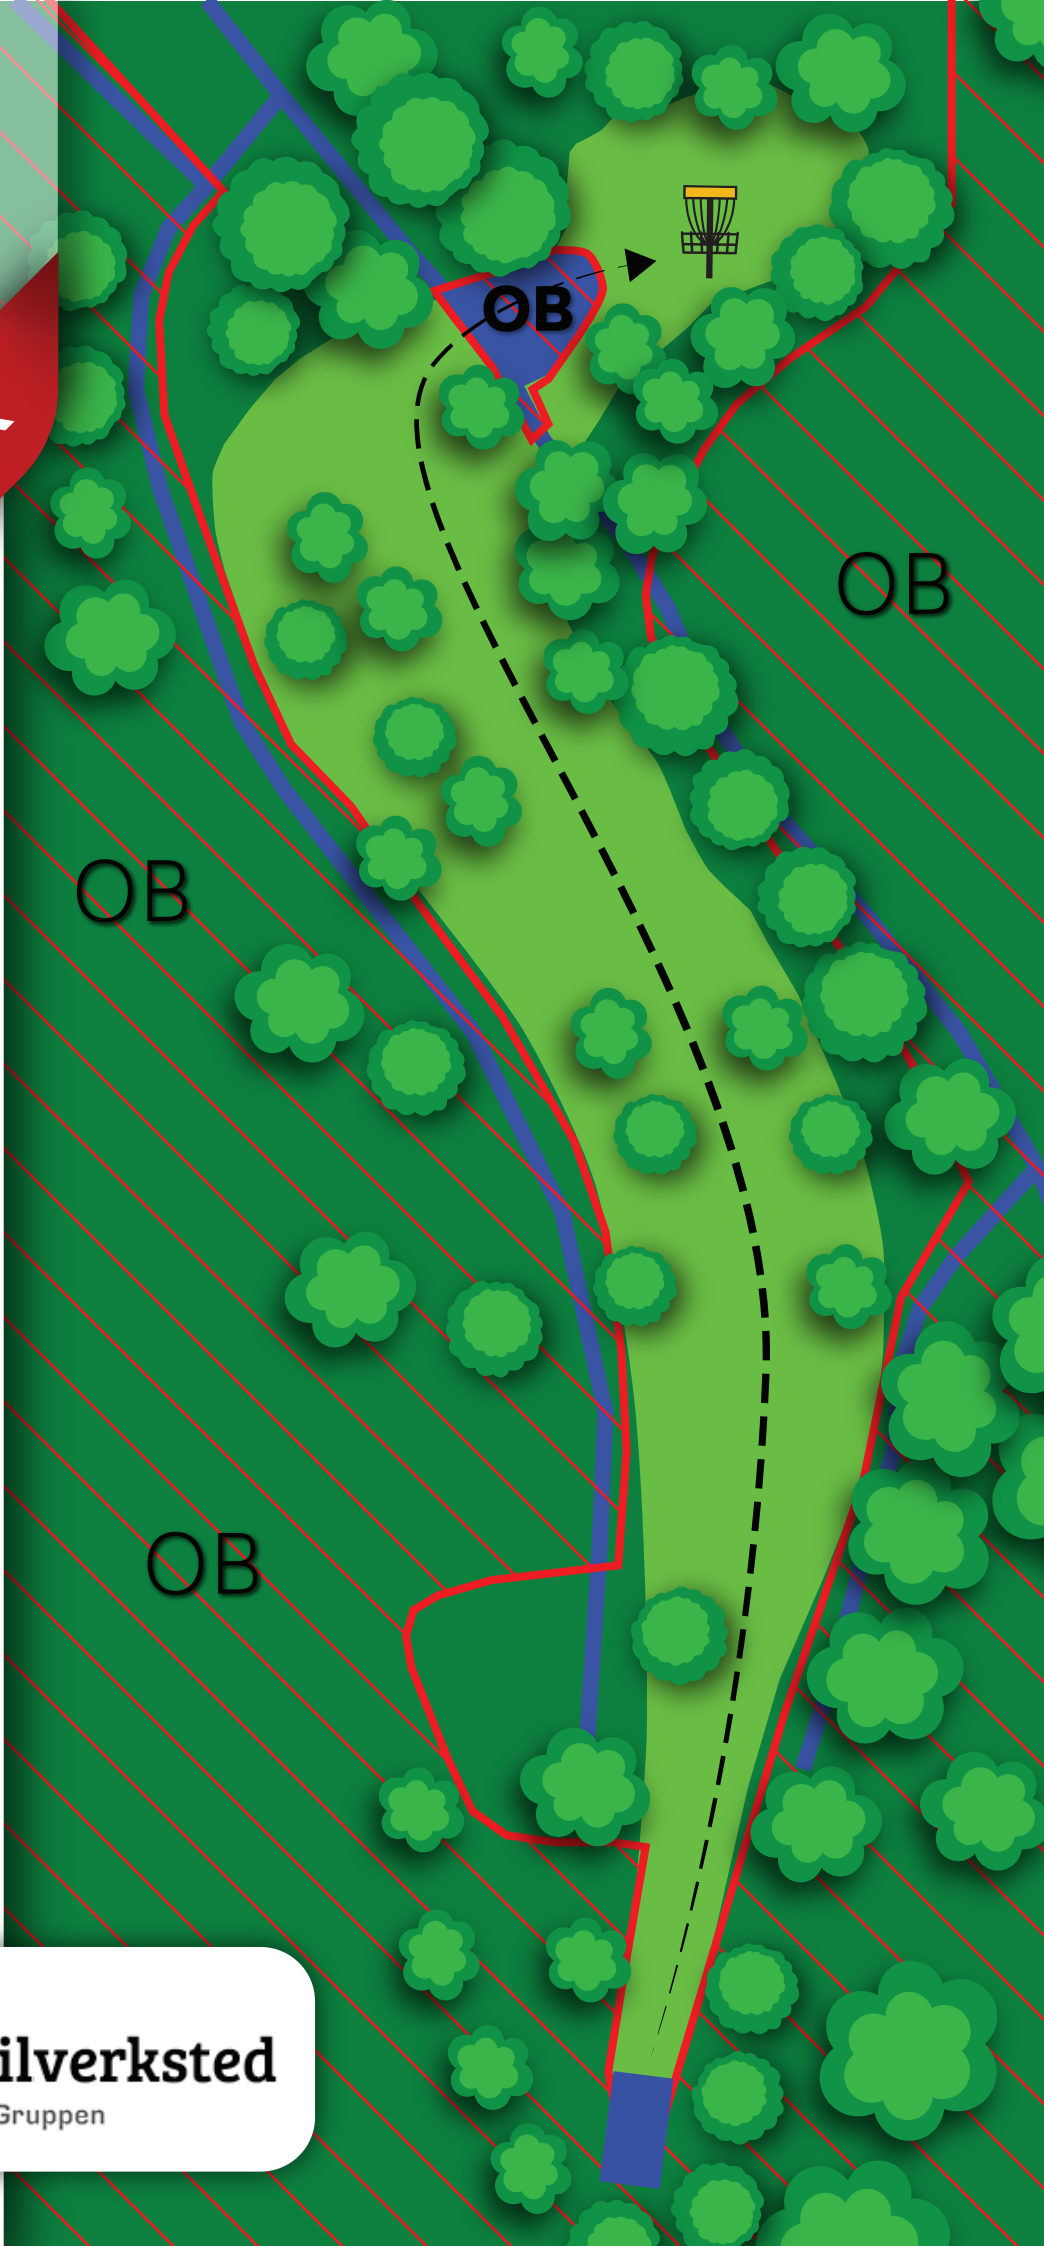

NORGES CUP

7

Øverås Diskgolfpark

PAR

blå

4

tee

205m (-4)

i

OB langs begge sider, samt i vannhinderet foran green. OB-linje rundt vann er markert.

Hullsponsor

Vestnes Bilverksted

En del av LøviknesGruppen