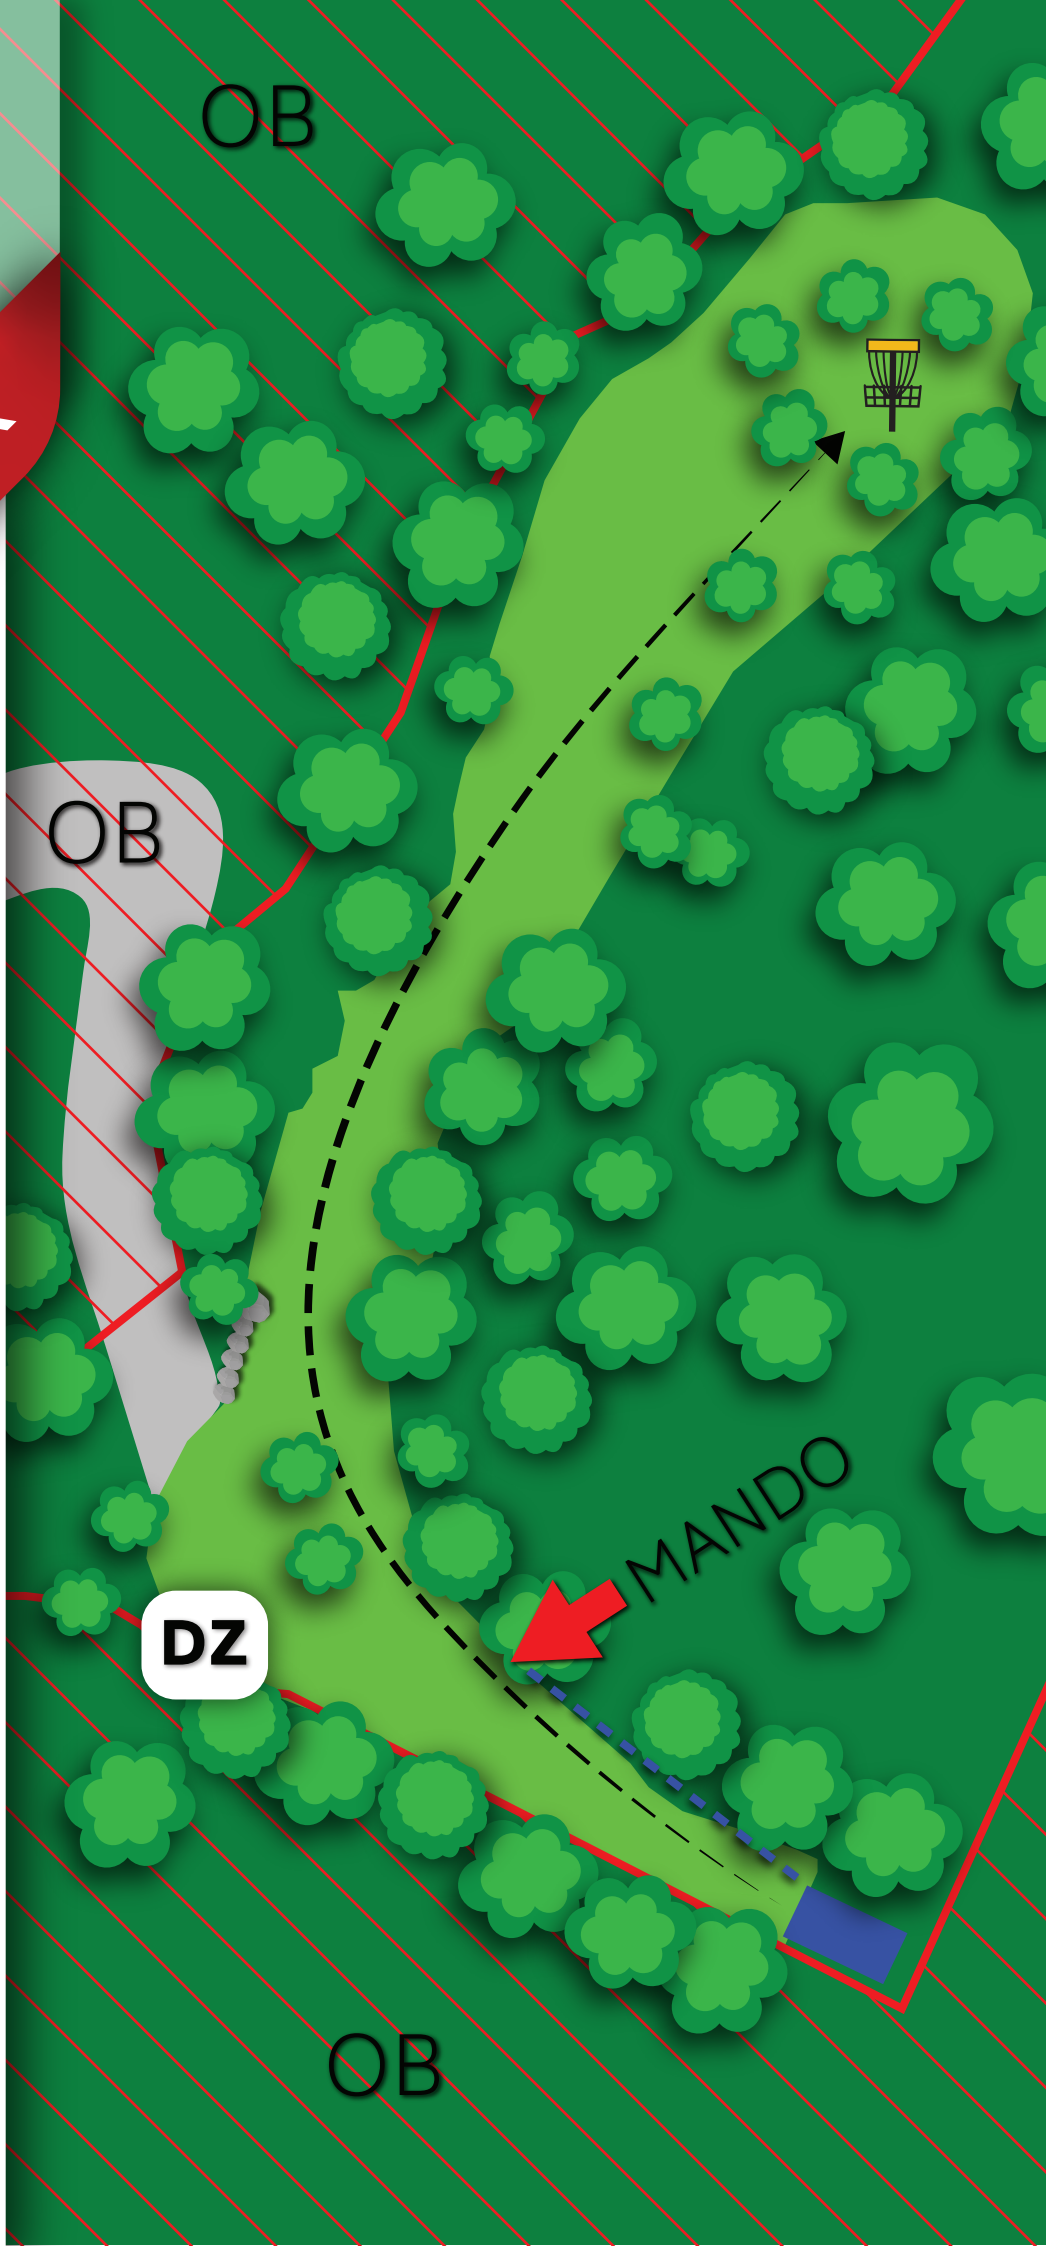

148m (0)

i

OB langs venstre side.
Mando til venstre for tre.

Droppsone.

DZ kan også brukes
ved all OB. Vær obs
på kryssende hull!

54m til steinmur

NB: 1 meter fritak fra
steinmur i svingen

NORGES CUP