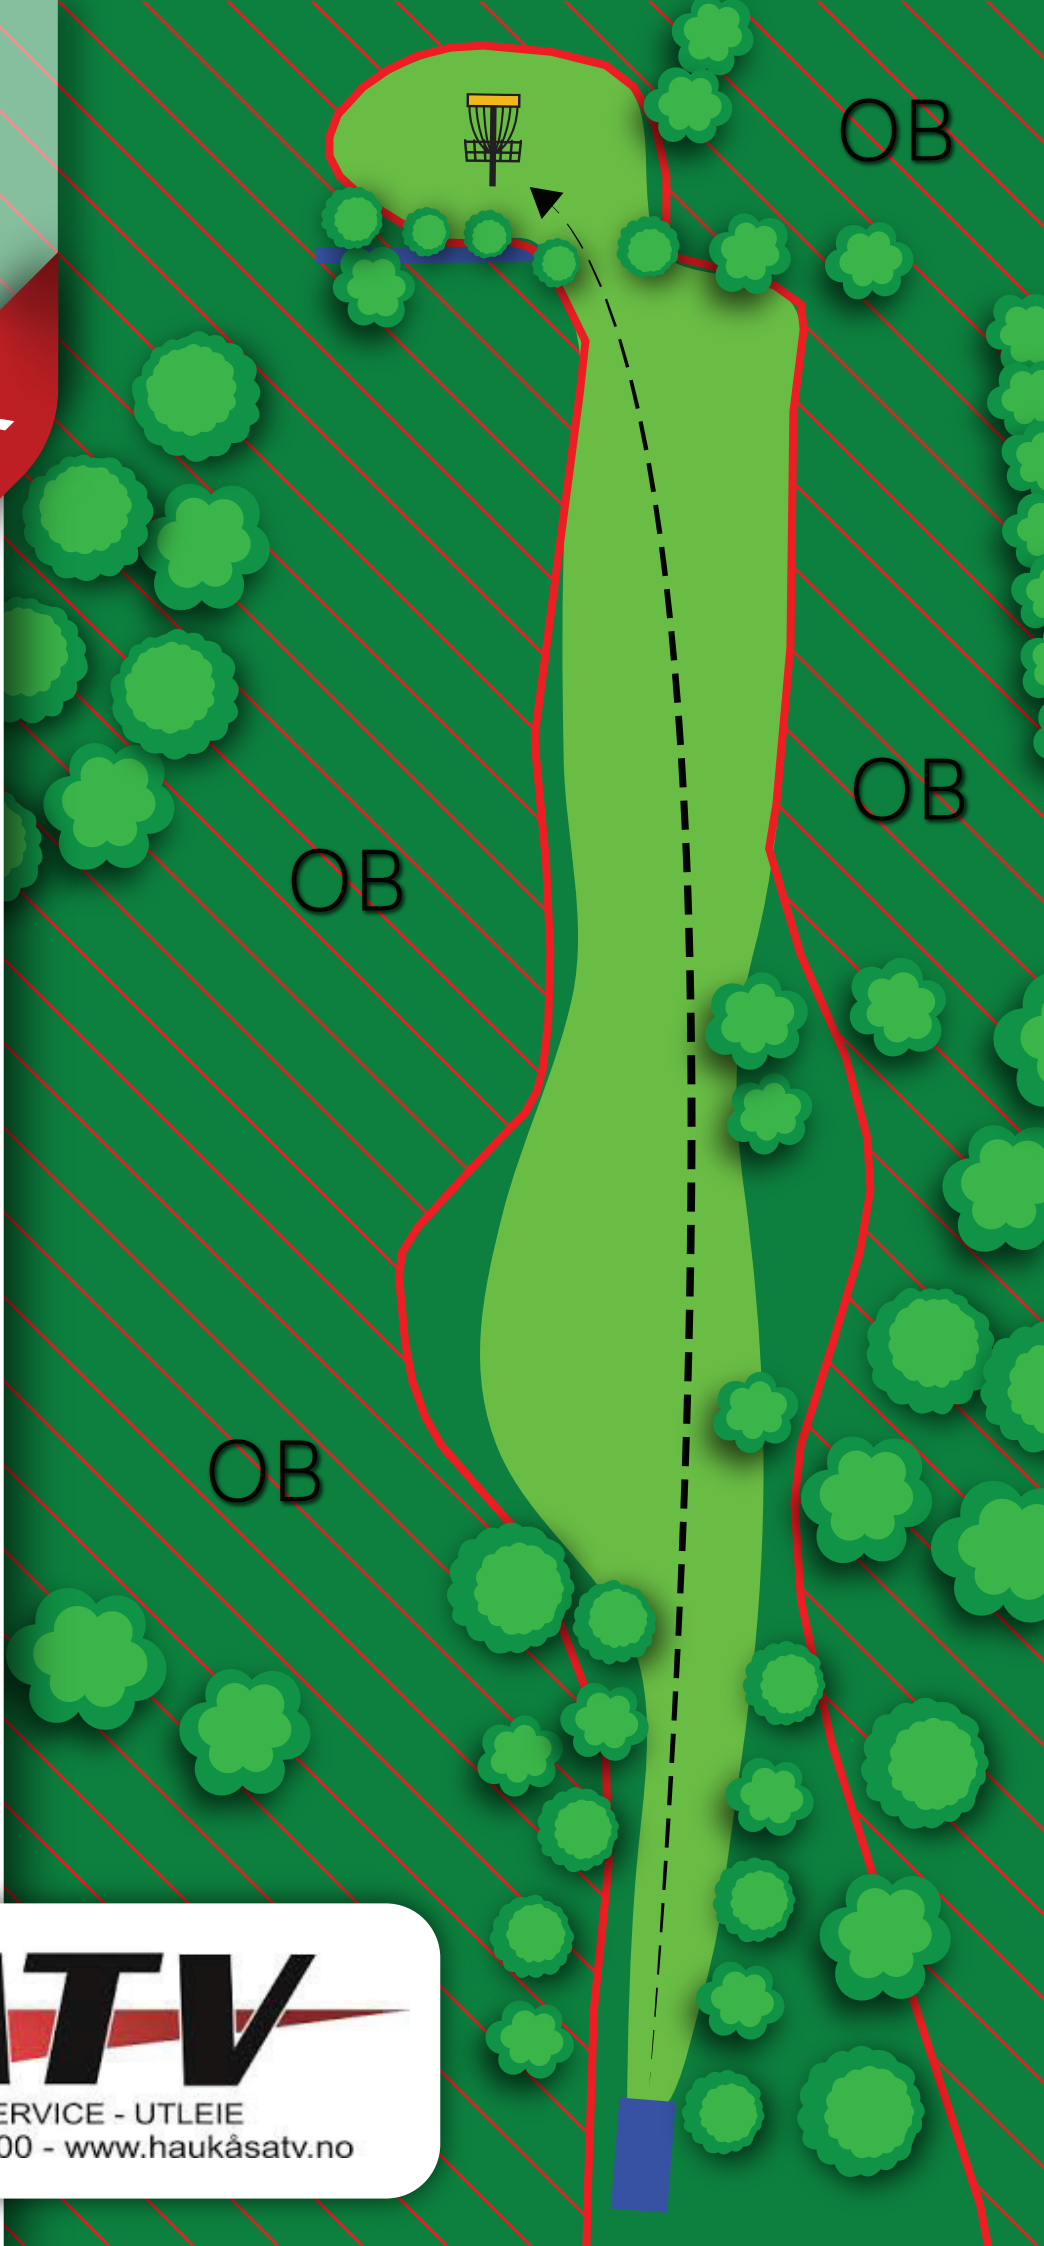

NORGES CUP

16

Øverås Diskgolfpark

PAR

blå

4

tee

186m (-3)

i

OB i markert område.

Området under og oppå traktoren er 'casual area'

Hullsponsor

HAUKÅS **ATV**

SALG - SERVICE - UMLEIE
473 47 900 - www.haukåsatv.no