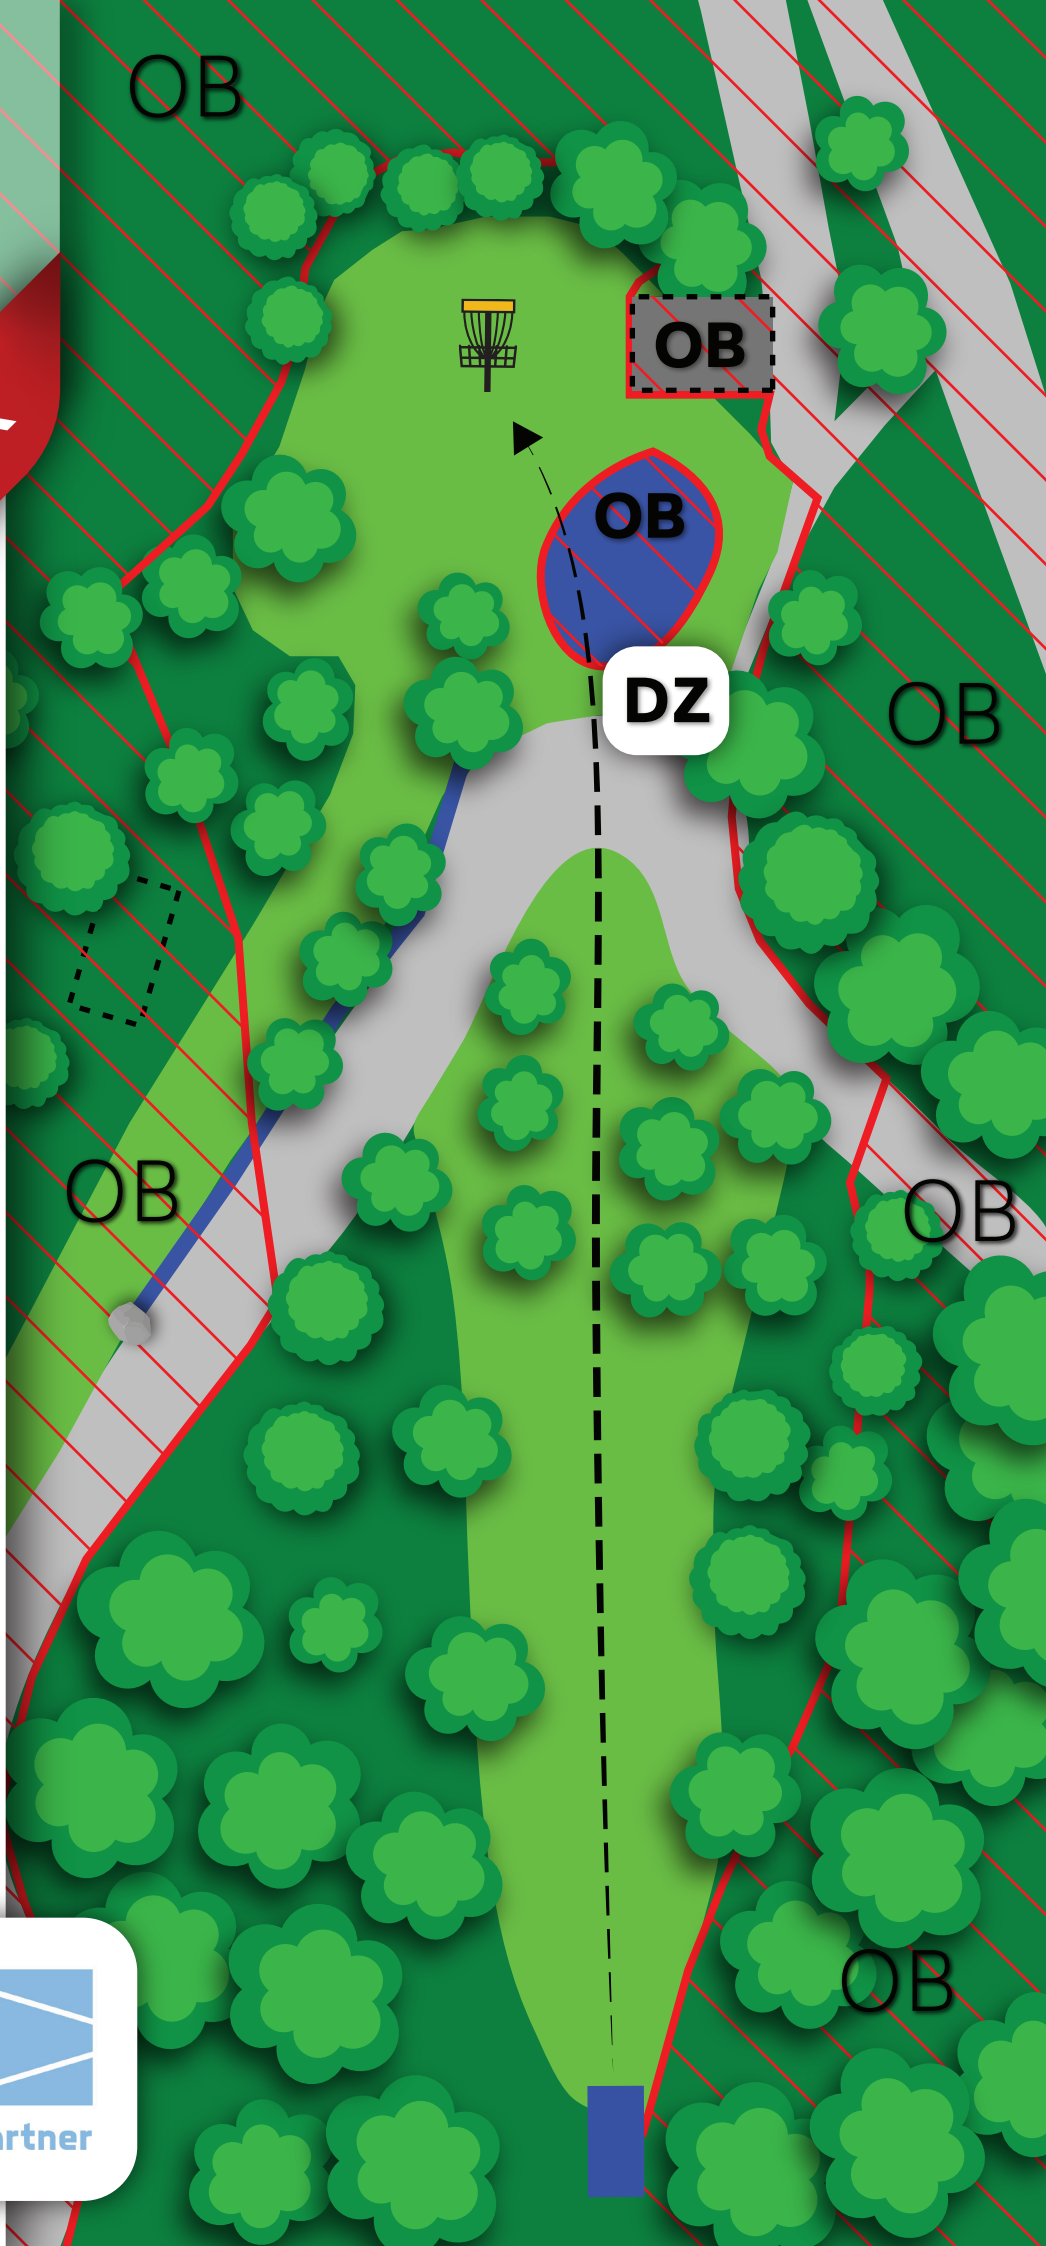

90m (+4)

i

OB i markert område, inkludert på/under tee til neste hull.

OB i vannhinder spilles alltid videre fra droppsone. **72m** til dz

Hullsponsor

MCP
Maritime Construction Partner

NORGES CUP

6