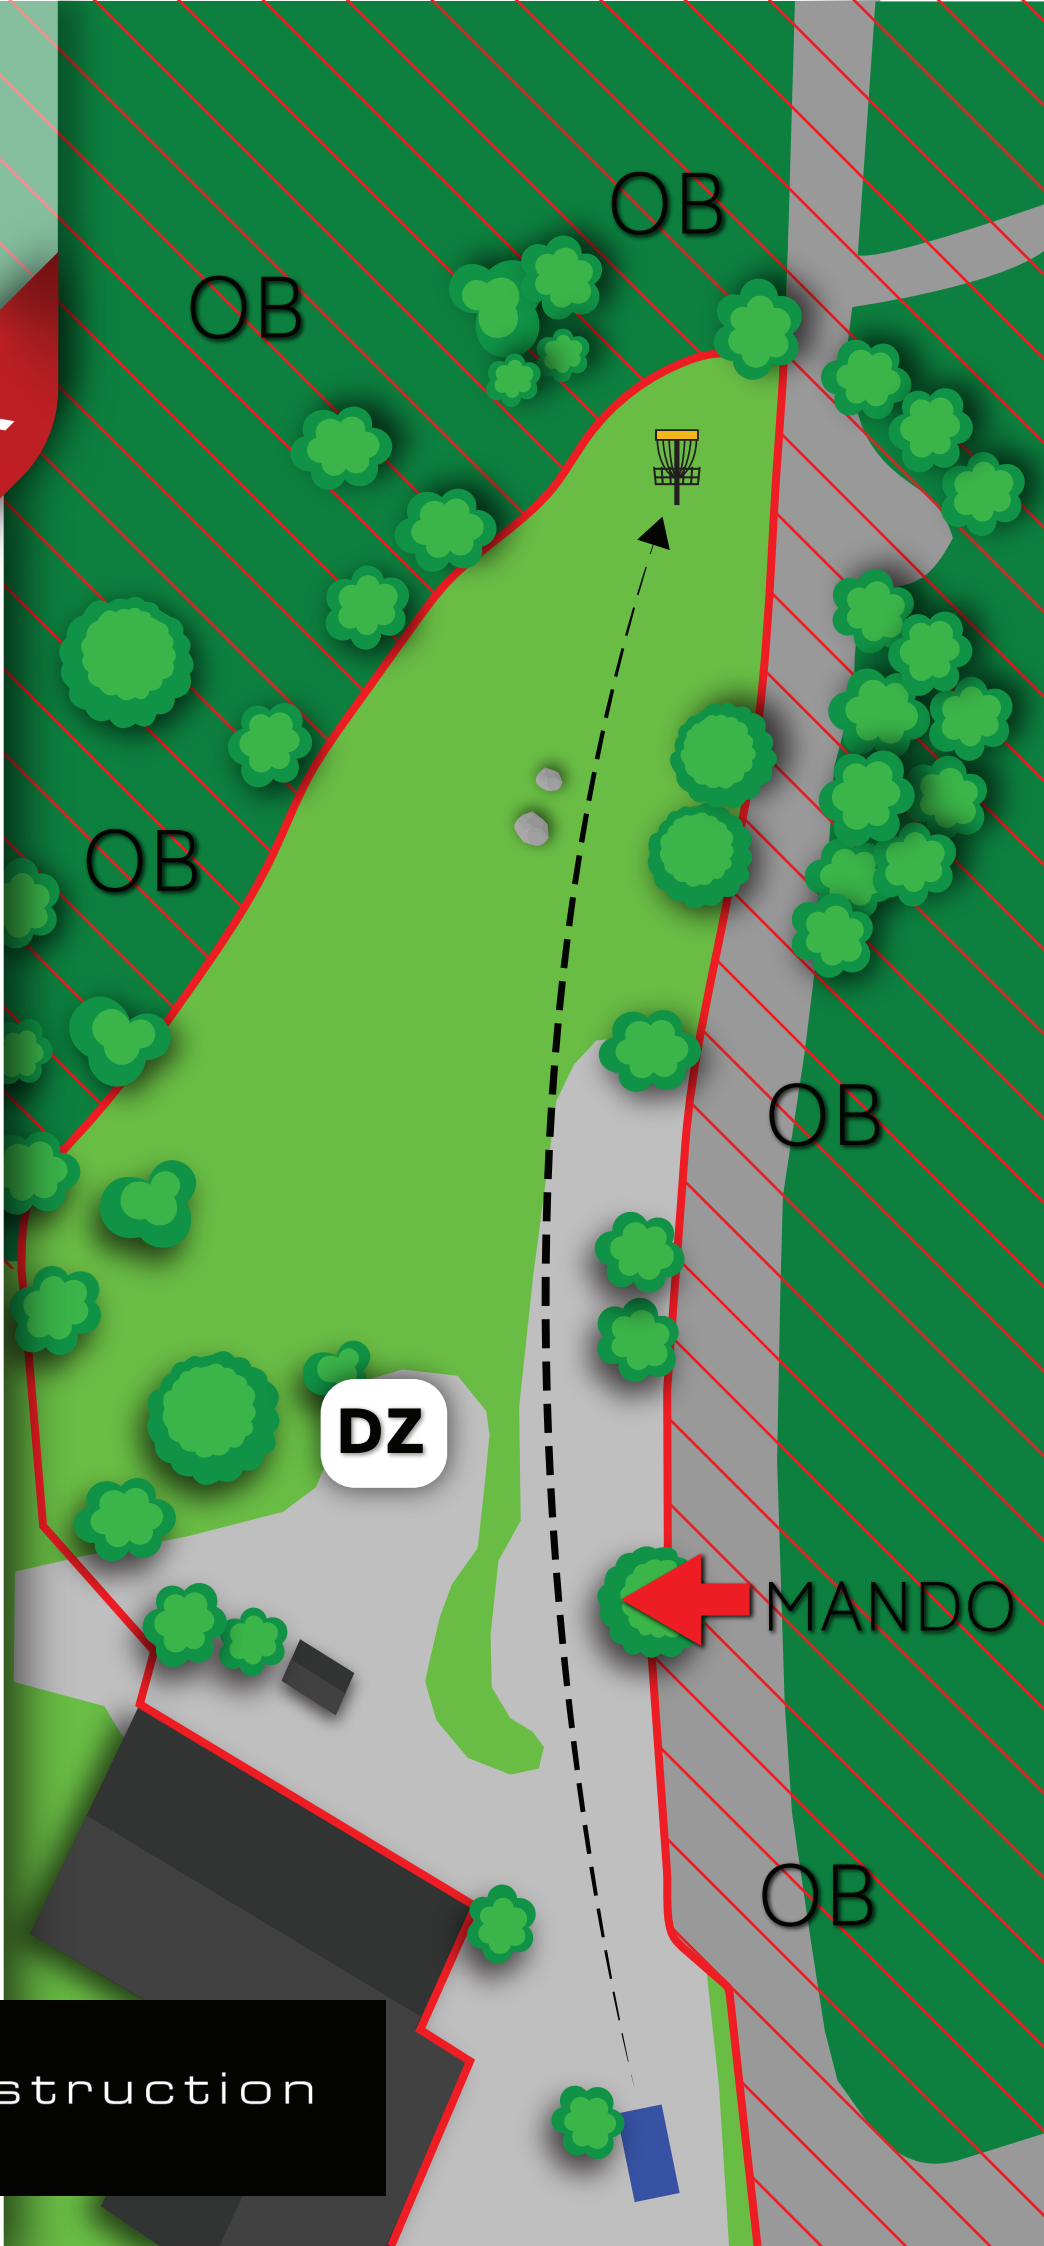

NORGES CUP

1

Øverås Diskgolfpark

PAR

blå

3

tee

130m (-5)

i

Mando til venstre for tre, droppsone rød tee ved bom. OB på asfalt og over gjerde til venstre og bak kurv. Ta hensyn til trafikk på veien! OB før mando --> DZ

Hullsponsor

PCS Construction

NORGESCUP

2

Øverås Diskgolfpark