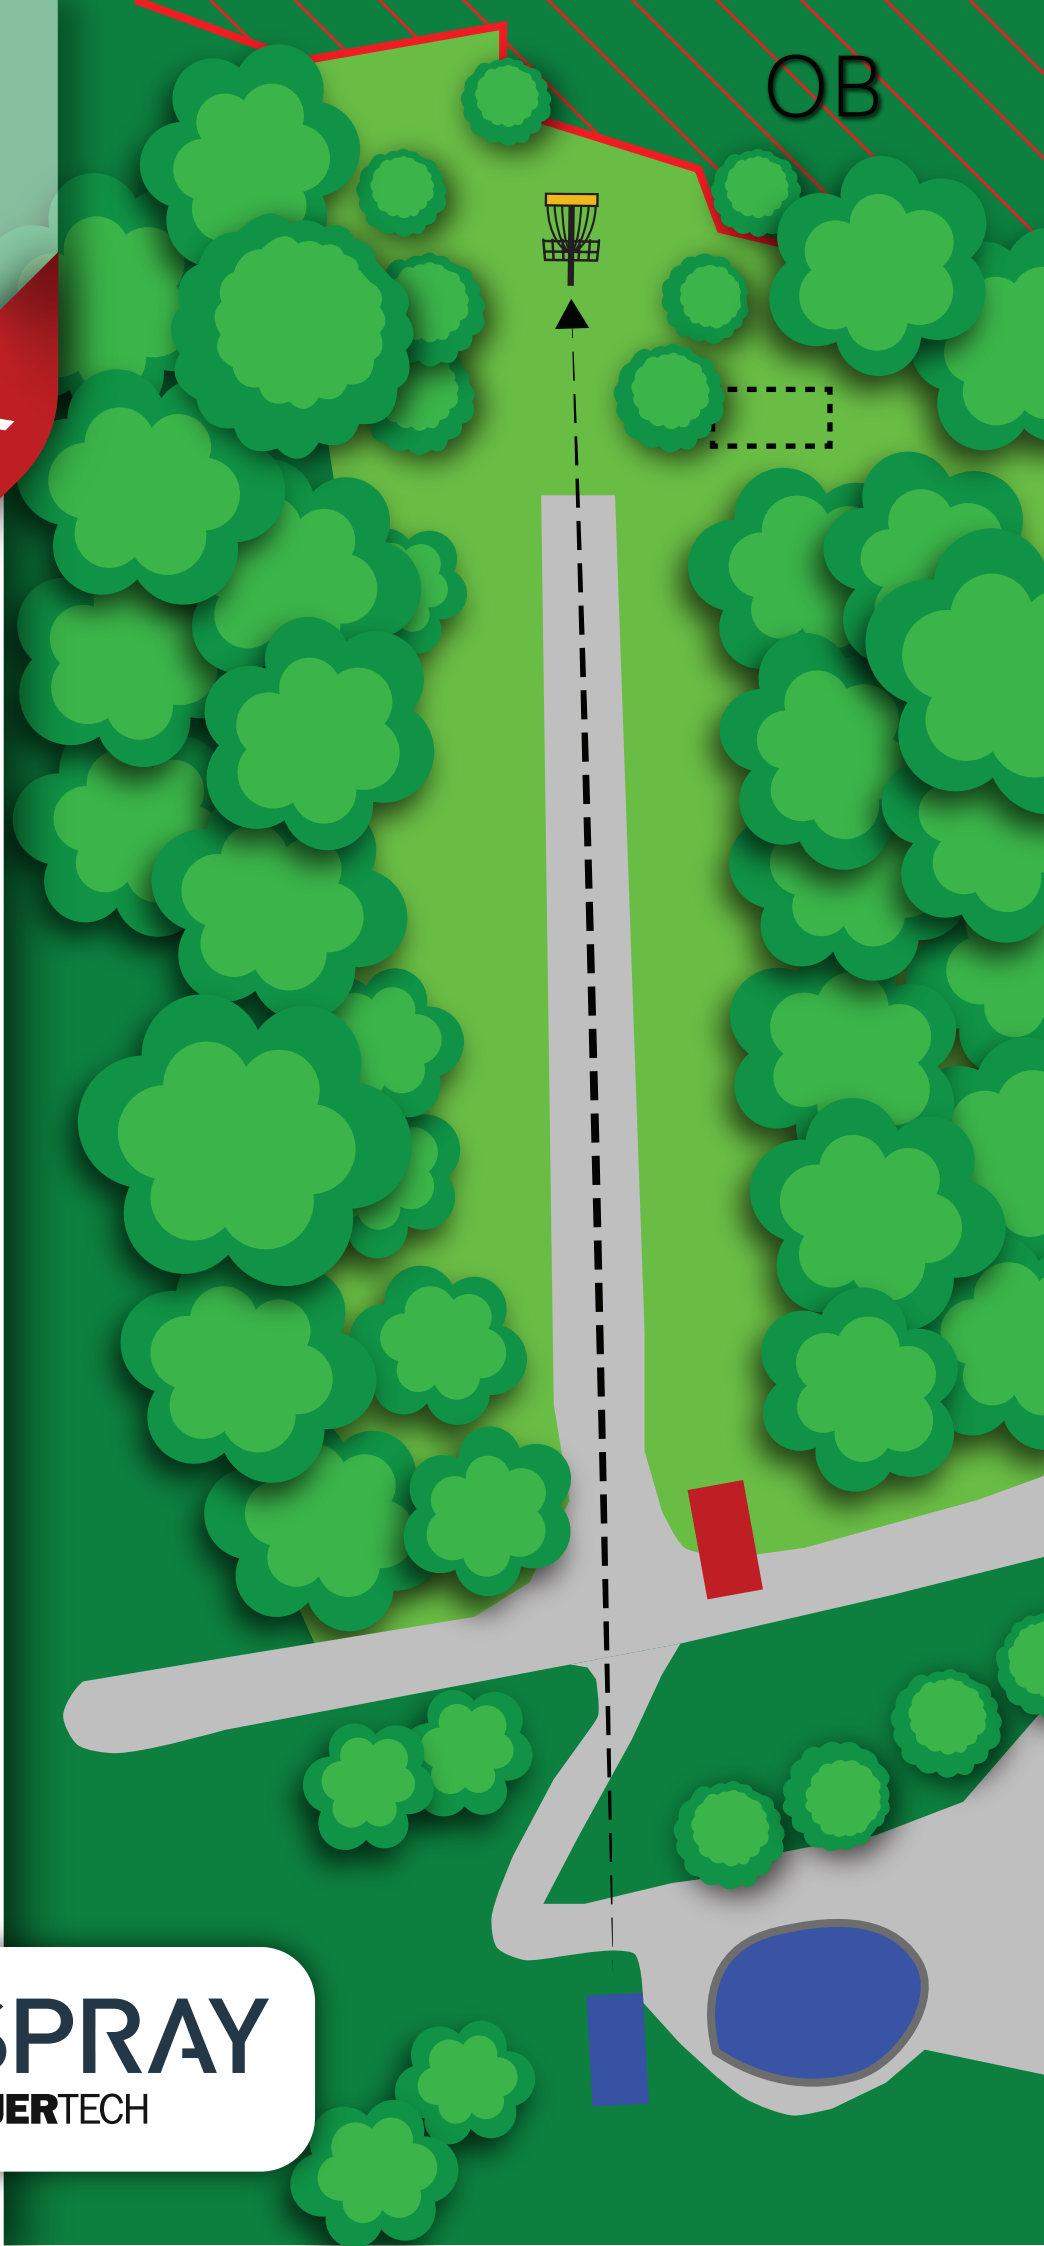

NORGES CUP

6

Øverås Diskgolfpark

PAR

blå

3

tee

94m (-10)

i

OB bak kurv.

NB! Ta hensyn til kryssende hull!

Hullsponsor

NORSPRAY

EN DEL AV BEJERTECH