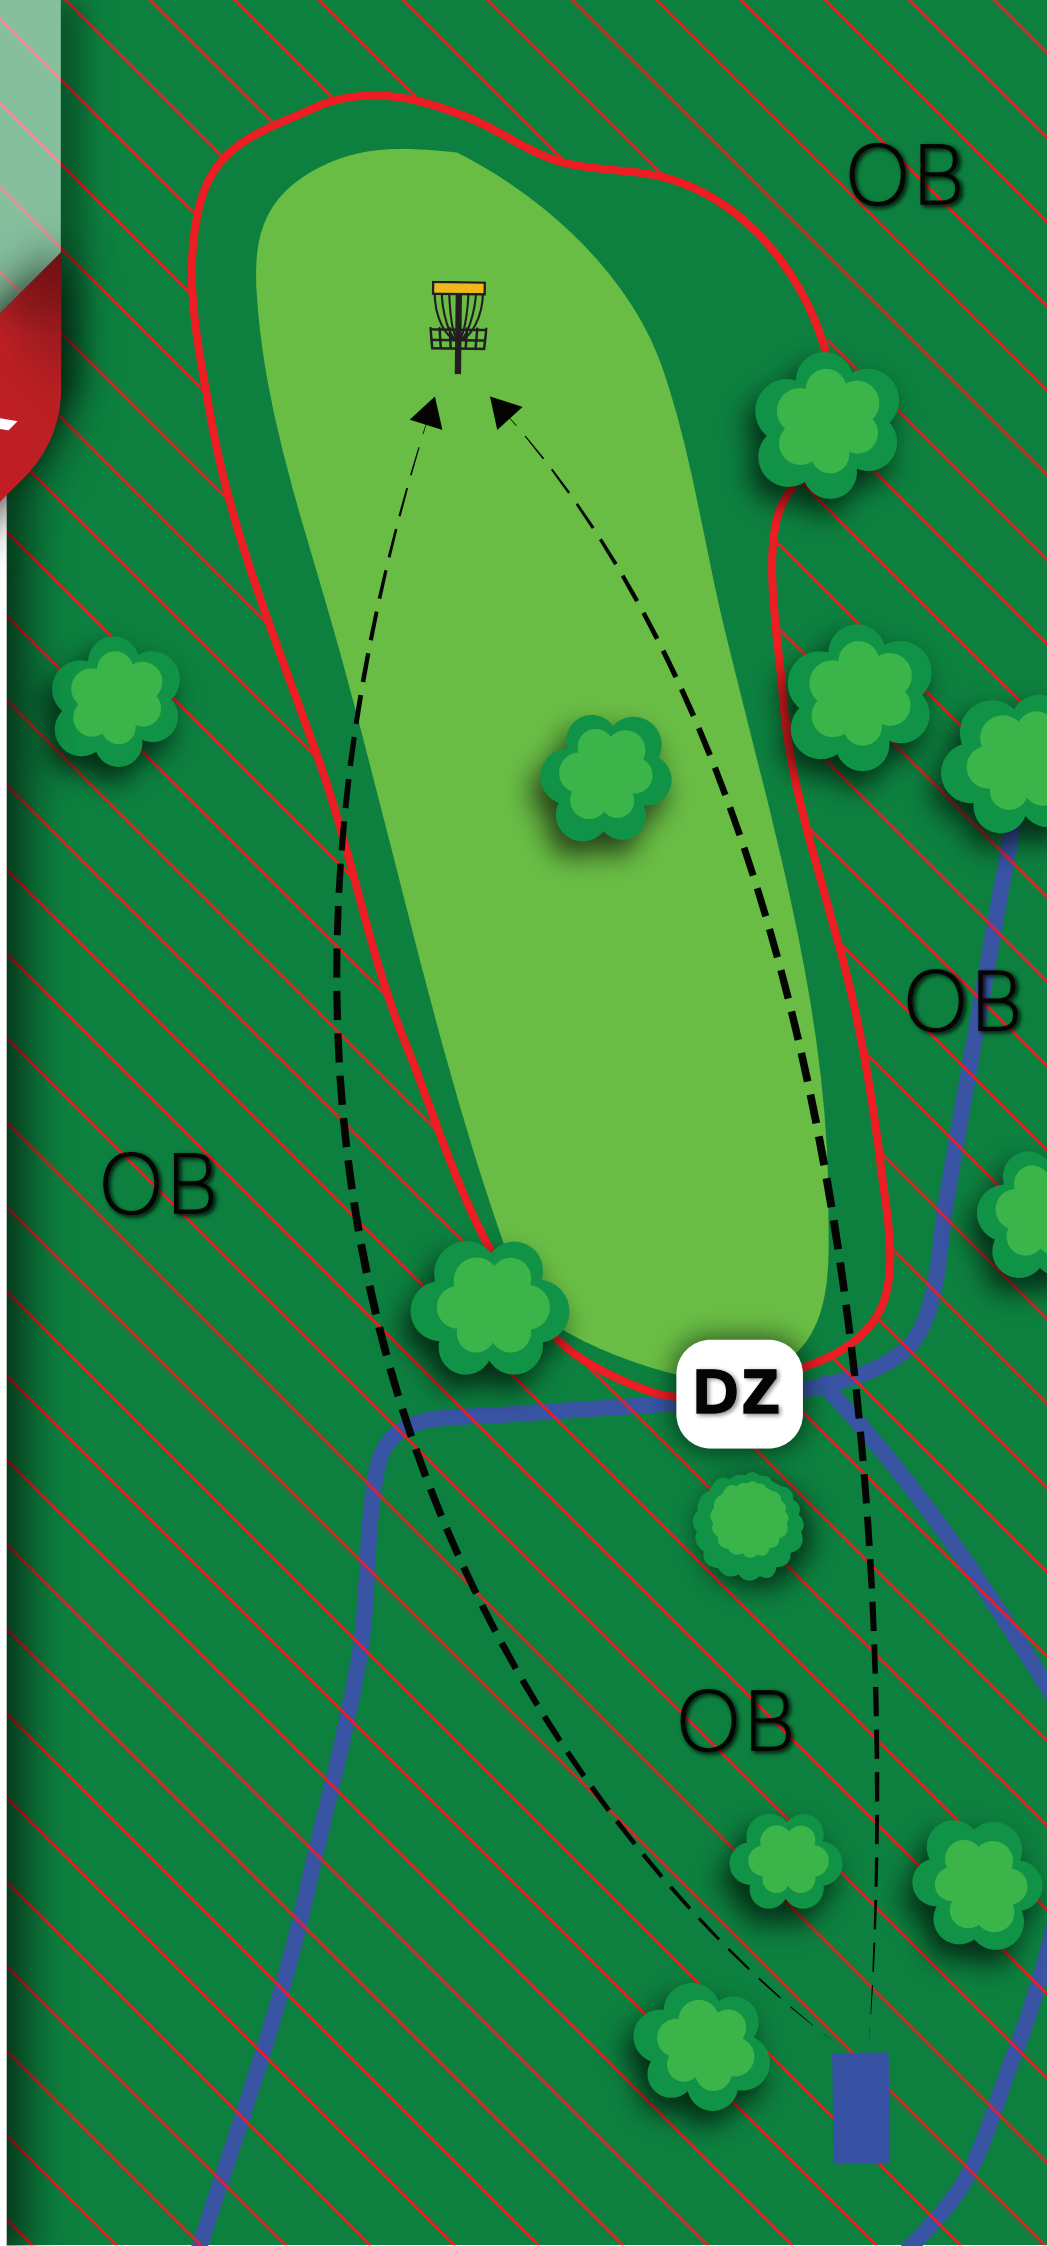

NORGES CUP

13

Øverås Diskgolfpark

PAR

blå

4

tee

132m (+1)