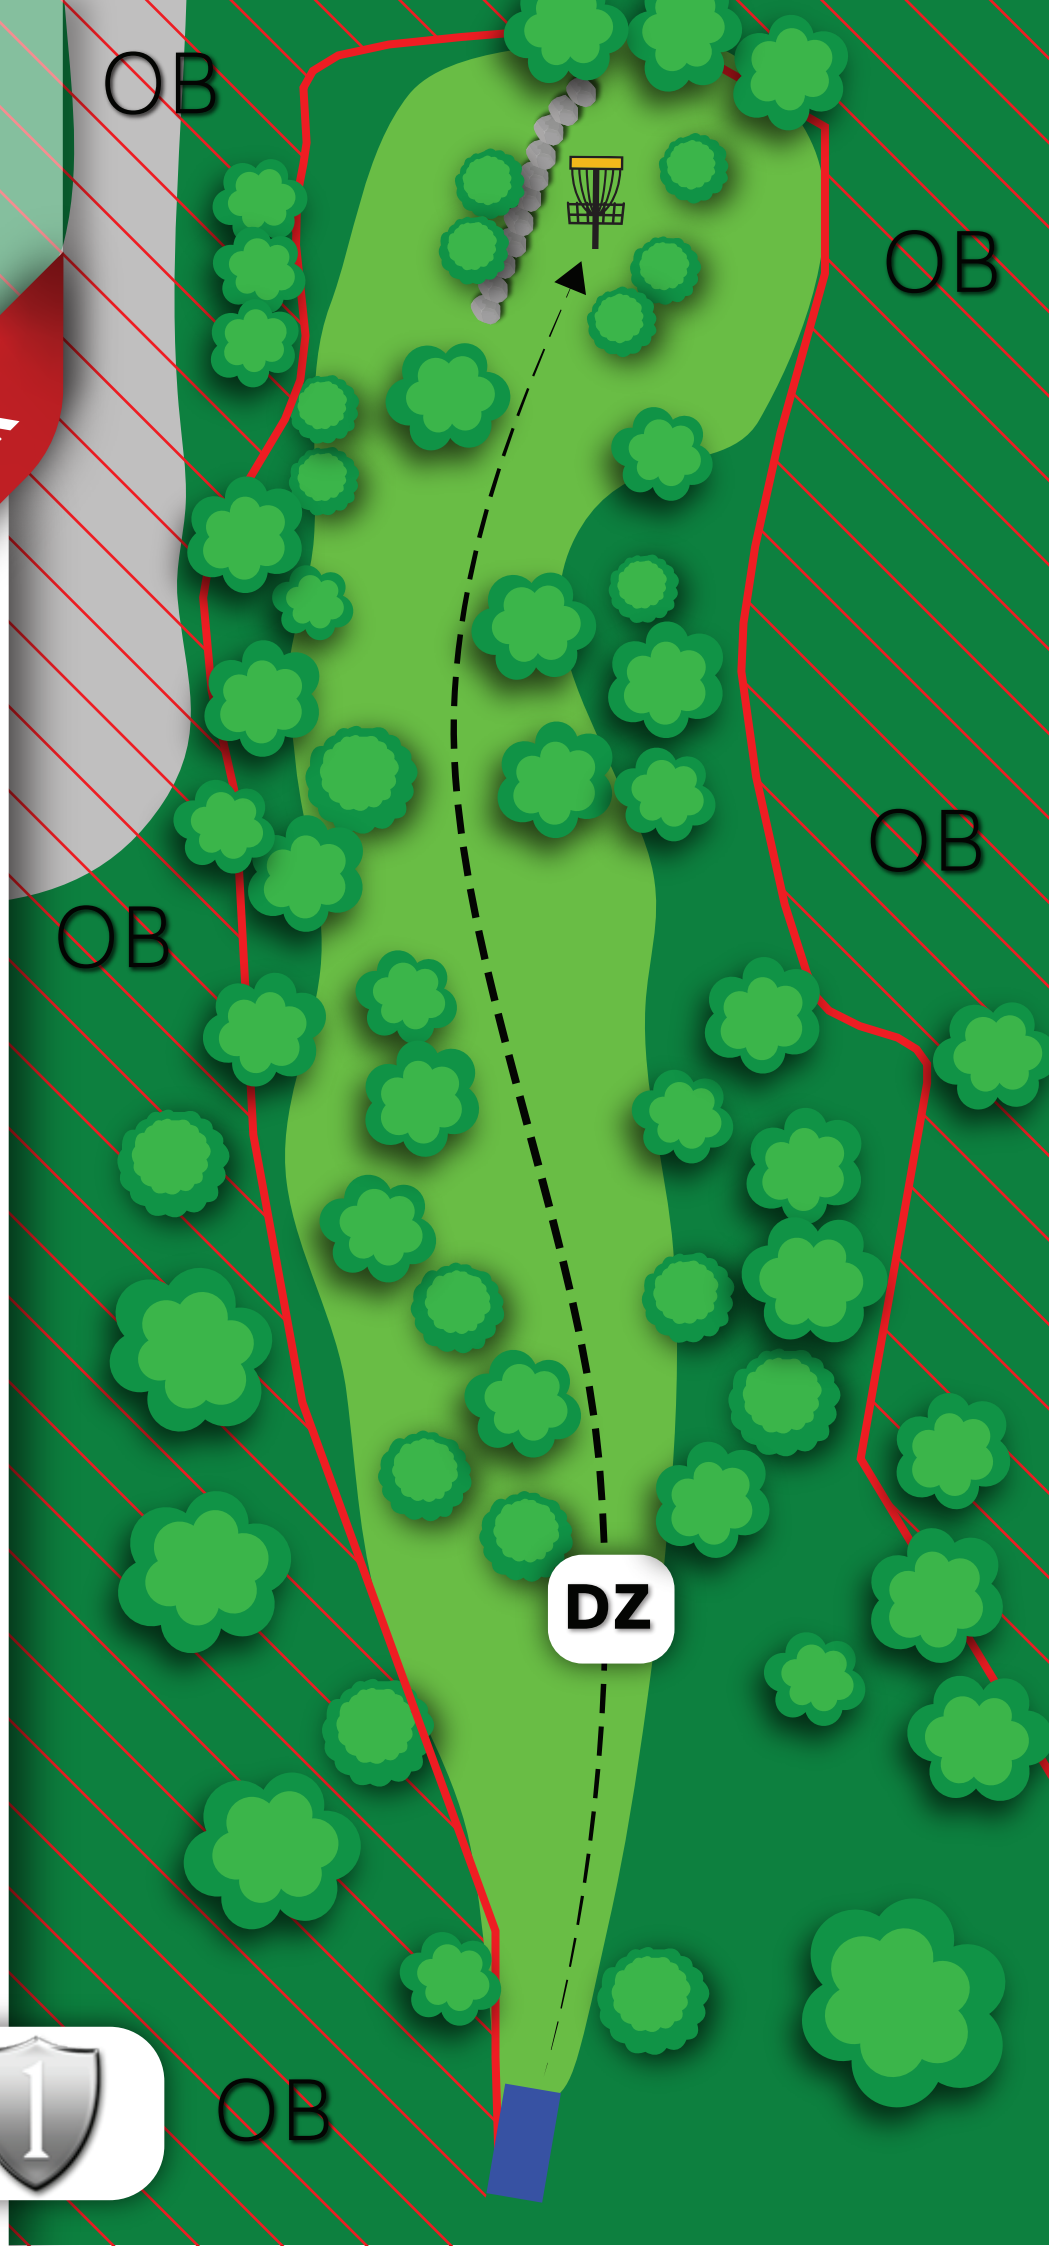

NORGES CUP

13

Øverås Diskgolfpark

PAR

blå

4

tee

132m (+1)

i

OB langs fairway på begge sider. Nettinggjerdet gjelder som OB-linje til høyre så langt det går.

Ved all OB kan man velge å kaste fra DZ med ett straffekast!

Hullsponsor

AUTO
PREMIUM

OB

OB

OB

OB

OB

DZ