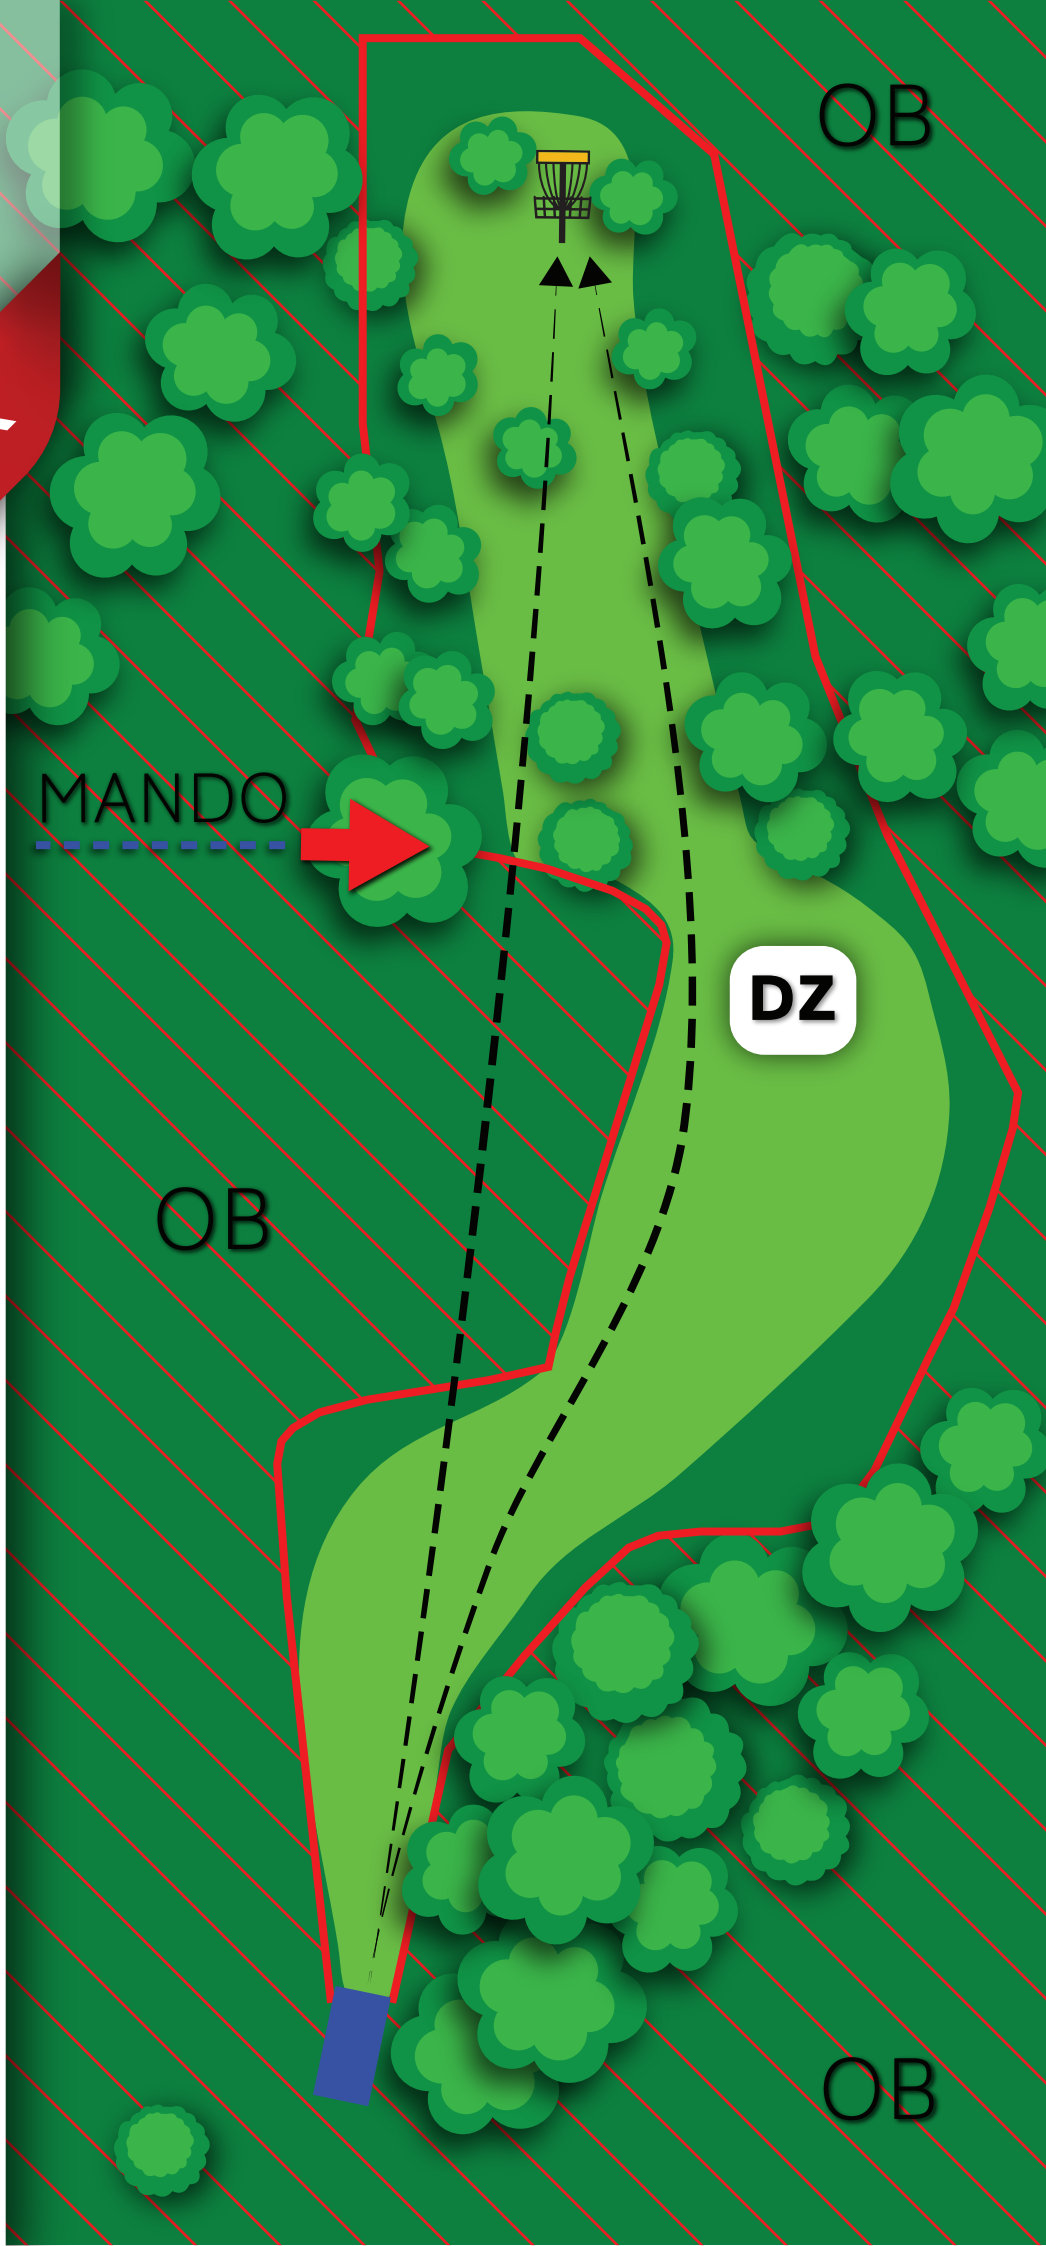

Øverås Diskgolfpark

PAR

blå

4

tee

168m (+7)

i

OB i markert område.

Mando til høyre for tre.

Droppsoner KUN dersom disken ligger god etter passering av mandolinjen på feil side. Ellers vanlig OB.

120m til mando

NORGES CUP

16

Øverås Diskgolfpark

PAR

blå