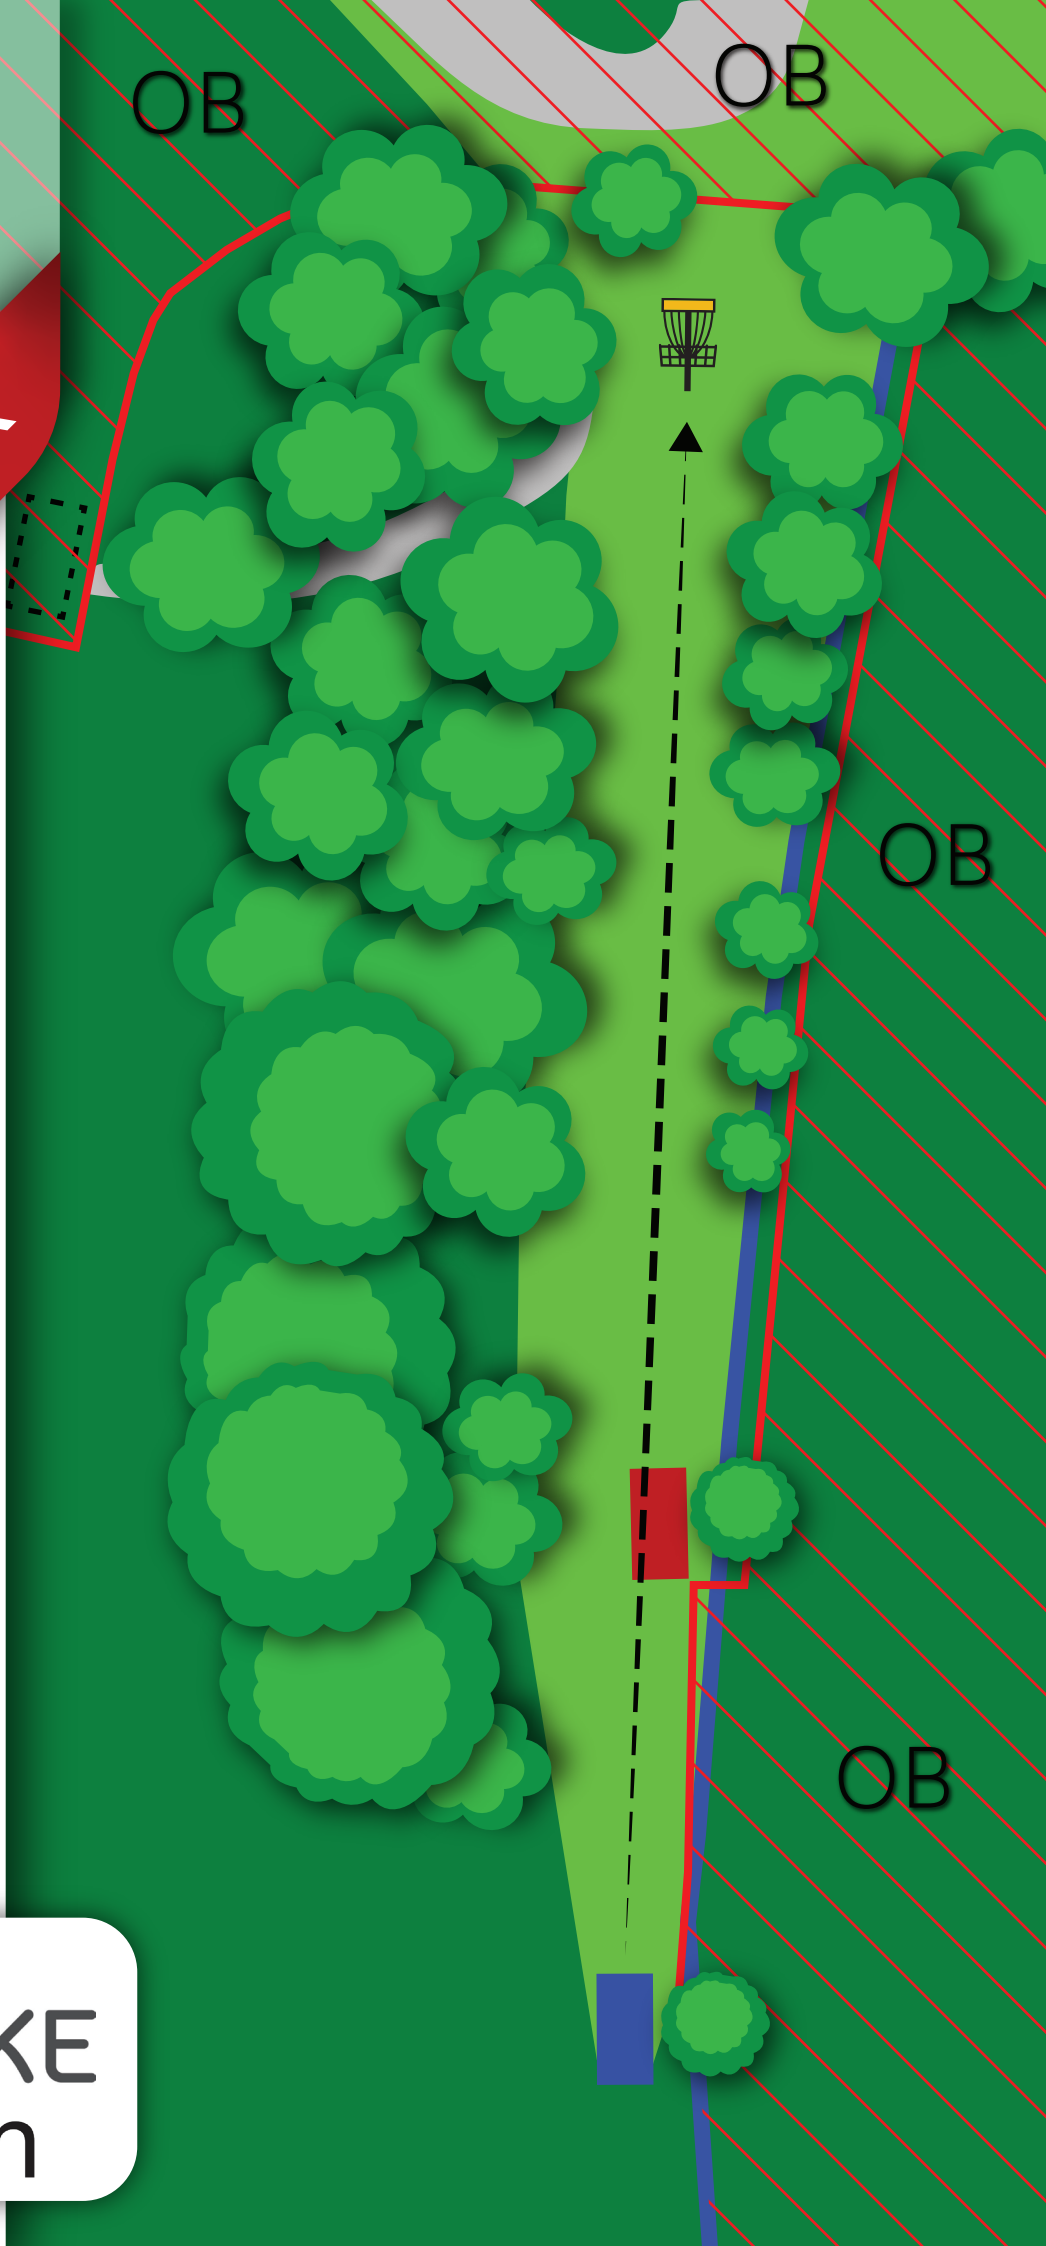

NORGESCU

4

Øverås Diskgolfpark

PAR

blå

3

tee

74m (-2)

i

OB i markert område.
Ved OB kan man alltid
velge å kaste fra rød tee
med ett straffekast.

Hullsponsor

FARGERIKE
Sivertsen